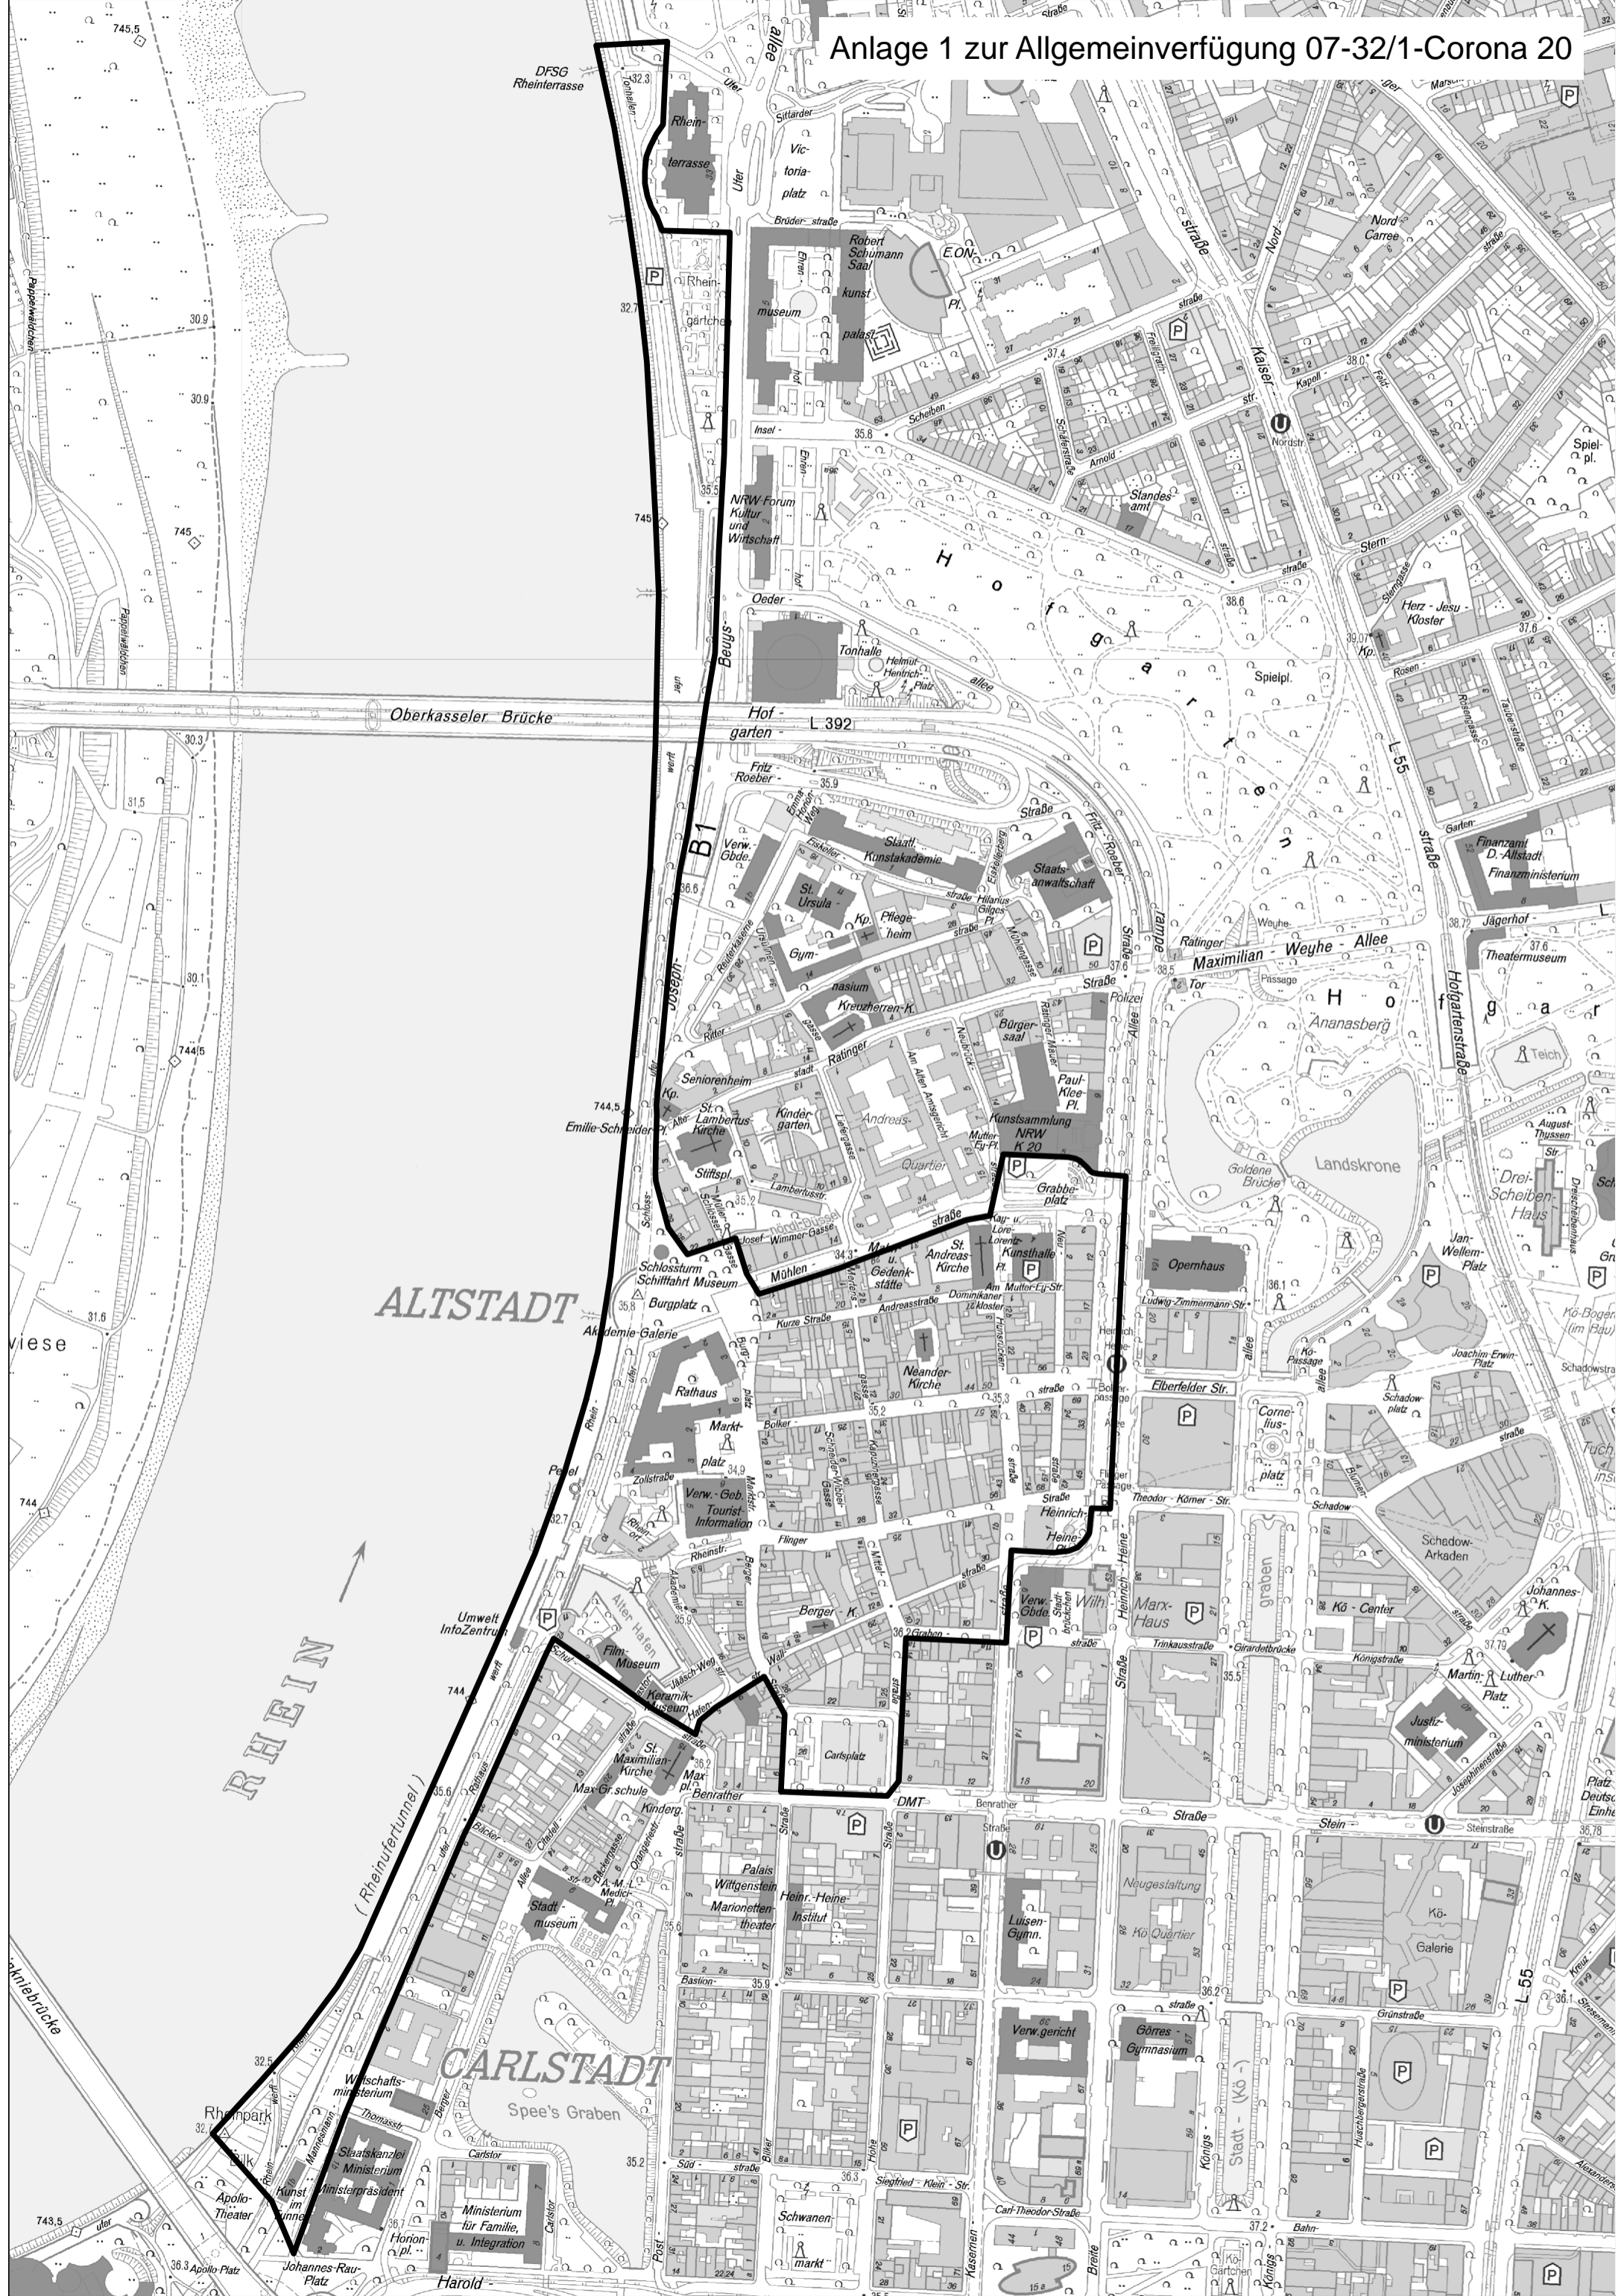

Anlage 1 zur Allgemeinverfügung 07-32/1-Corona 20

ALTSTADT

CARLSTADT

RHEIN

DFSG
Rheinterrasse

Oberkasseler Brücke

Spee's Graben

Robert Schumann Saal
Kunstpalast