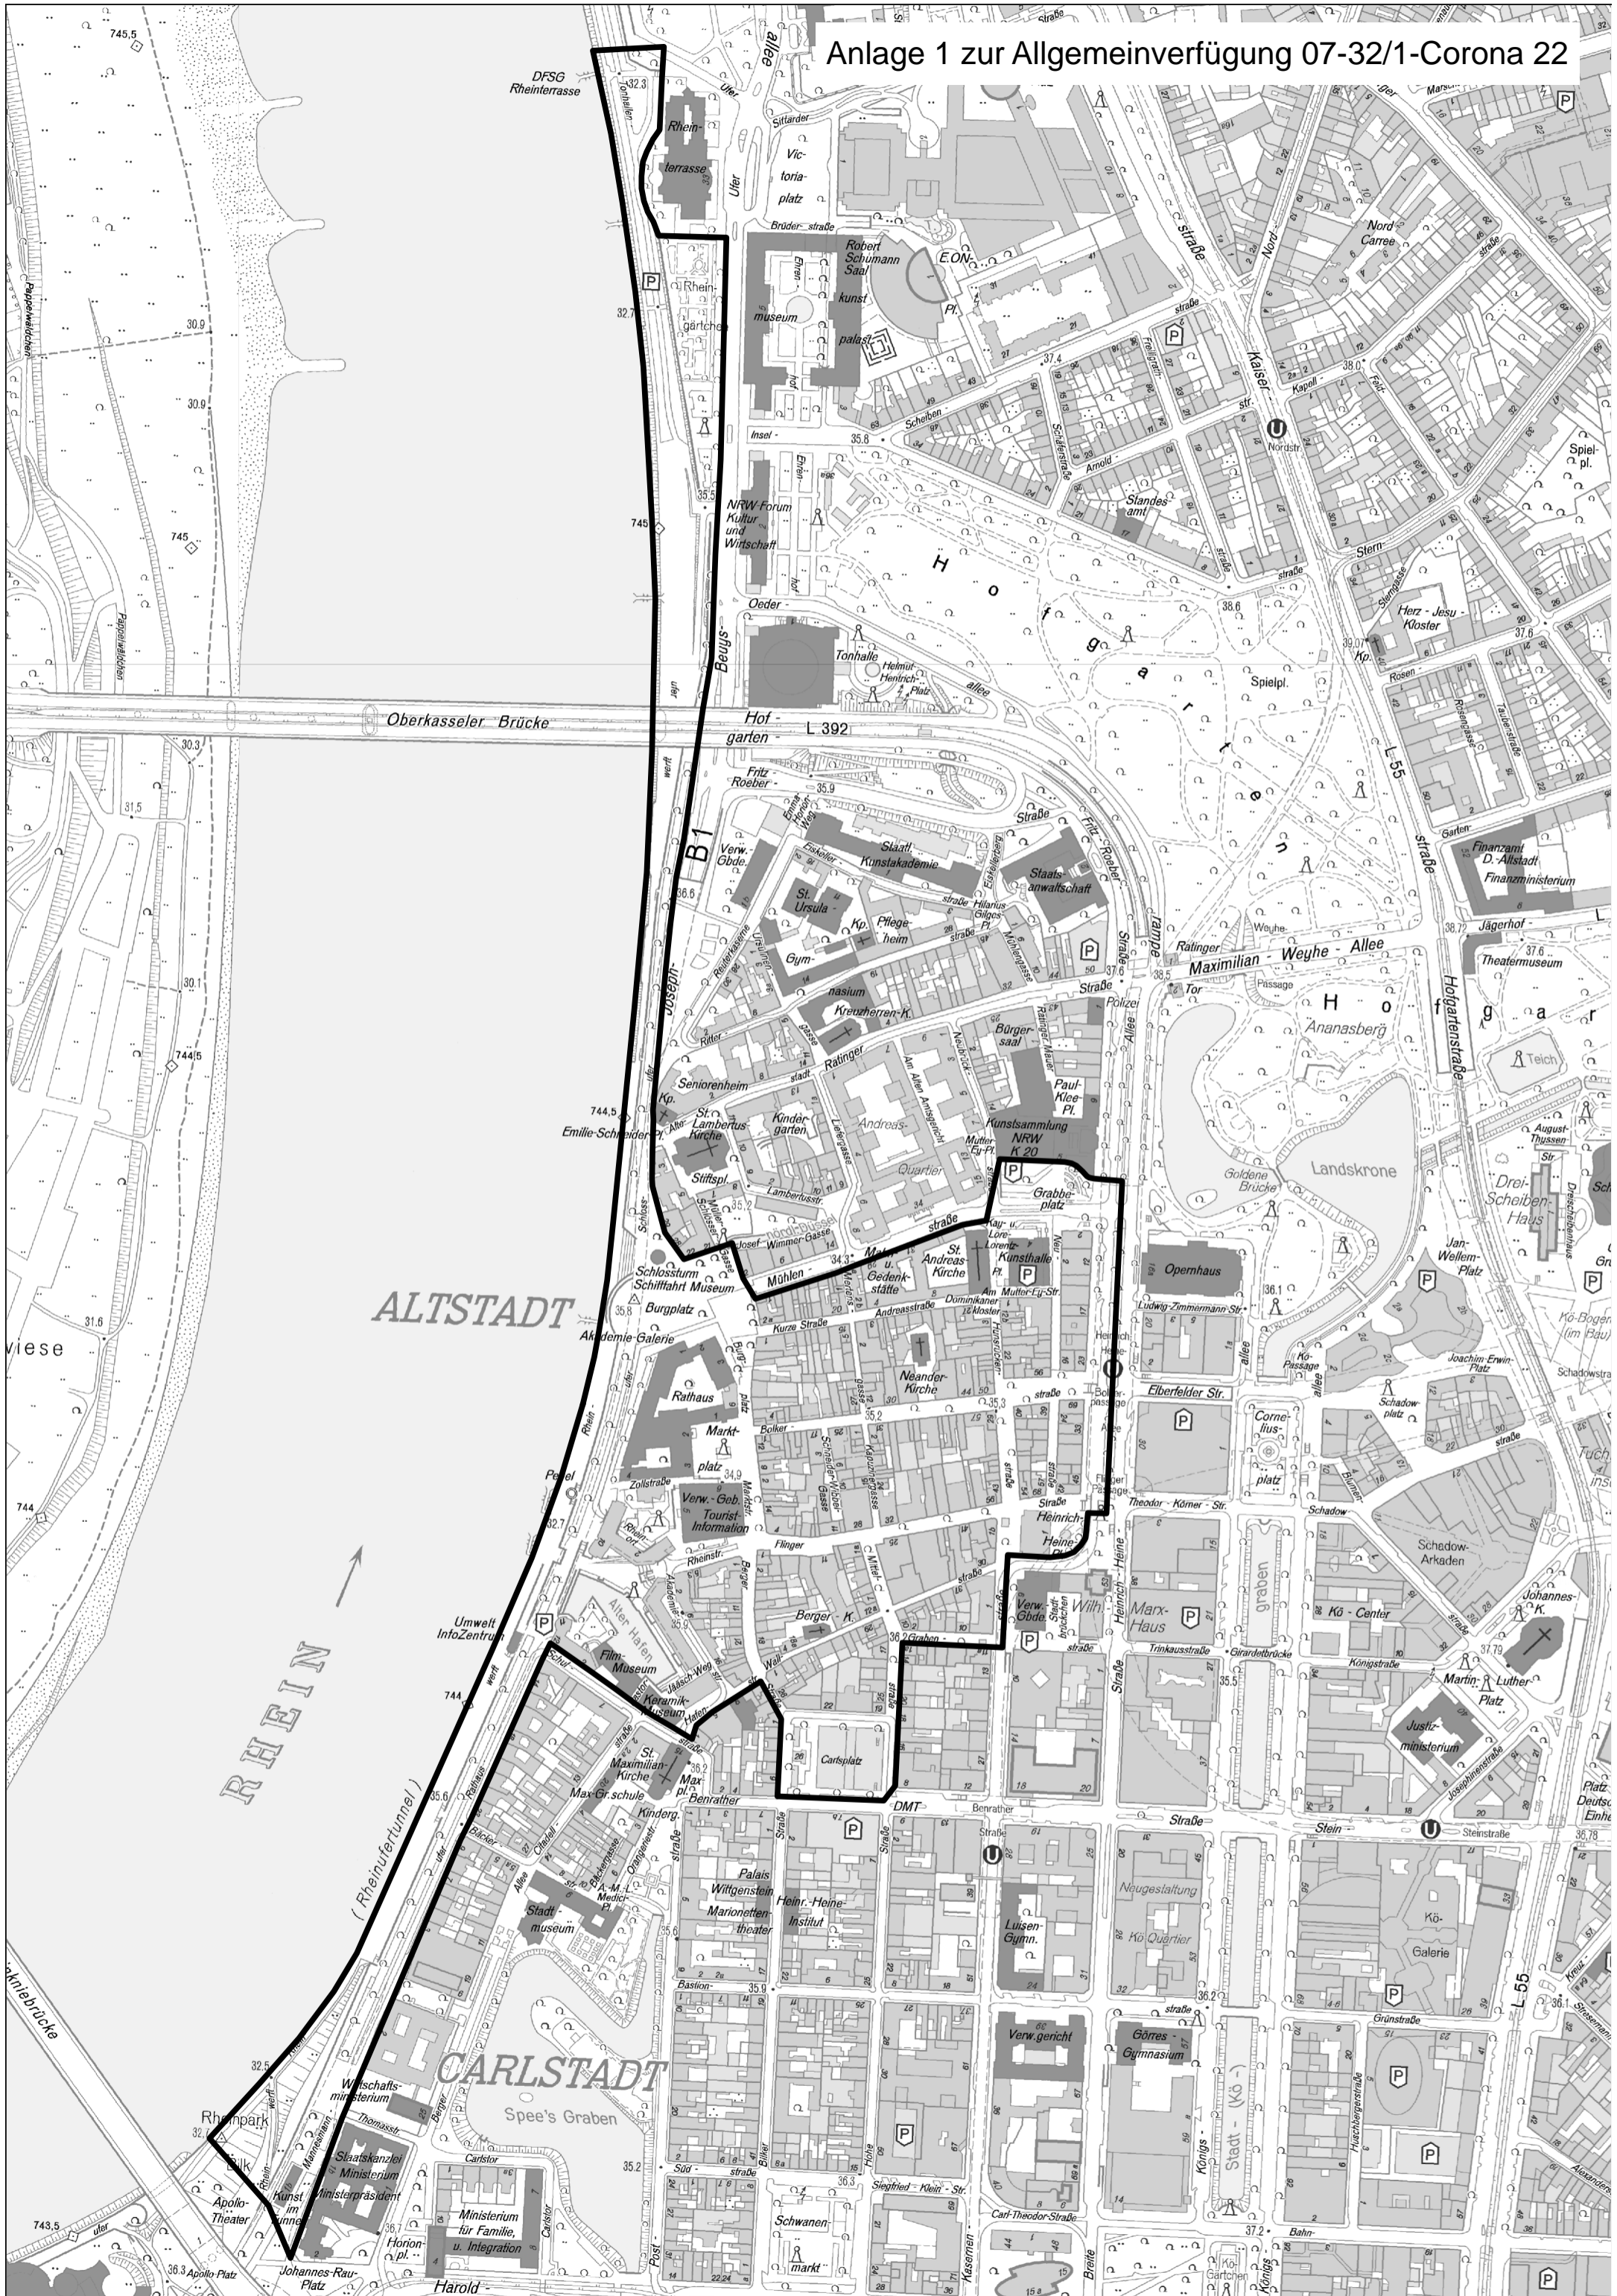

Anlage 1 zur Allgemeinverfügung 07-32/1-Corona 22

ALTSTADT

CARLSTADT

RHEIN

Spee's Graben

DFSG Rheinterrasse

Oberkasseler Brücke

Umwelt InfoZentrum