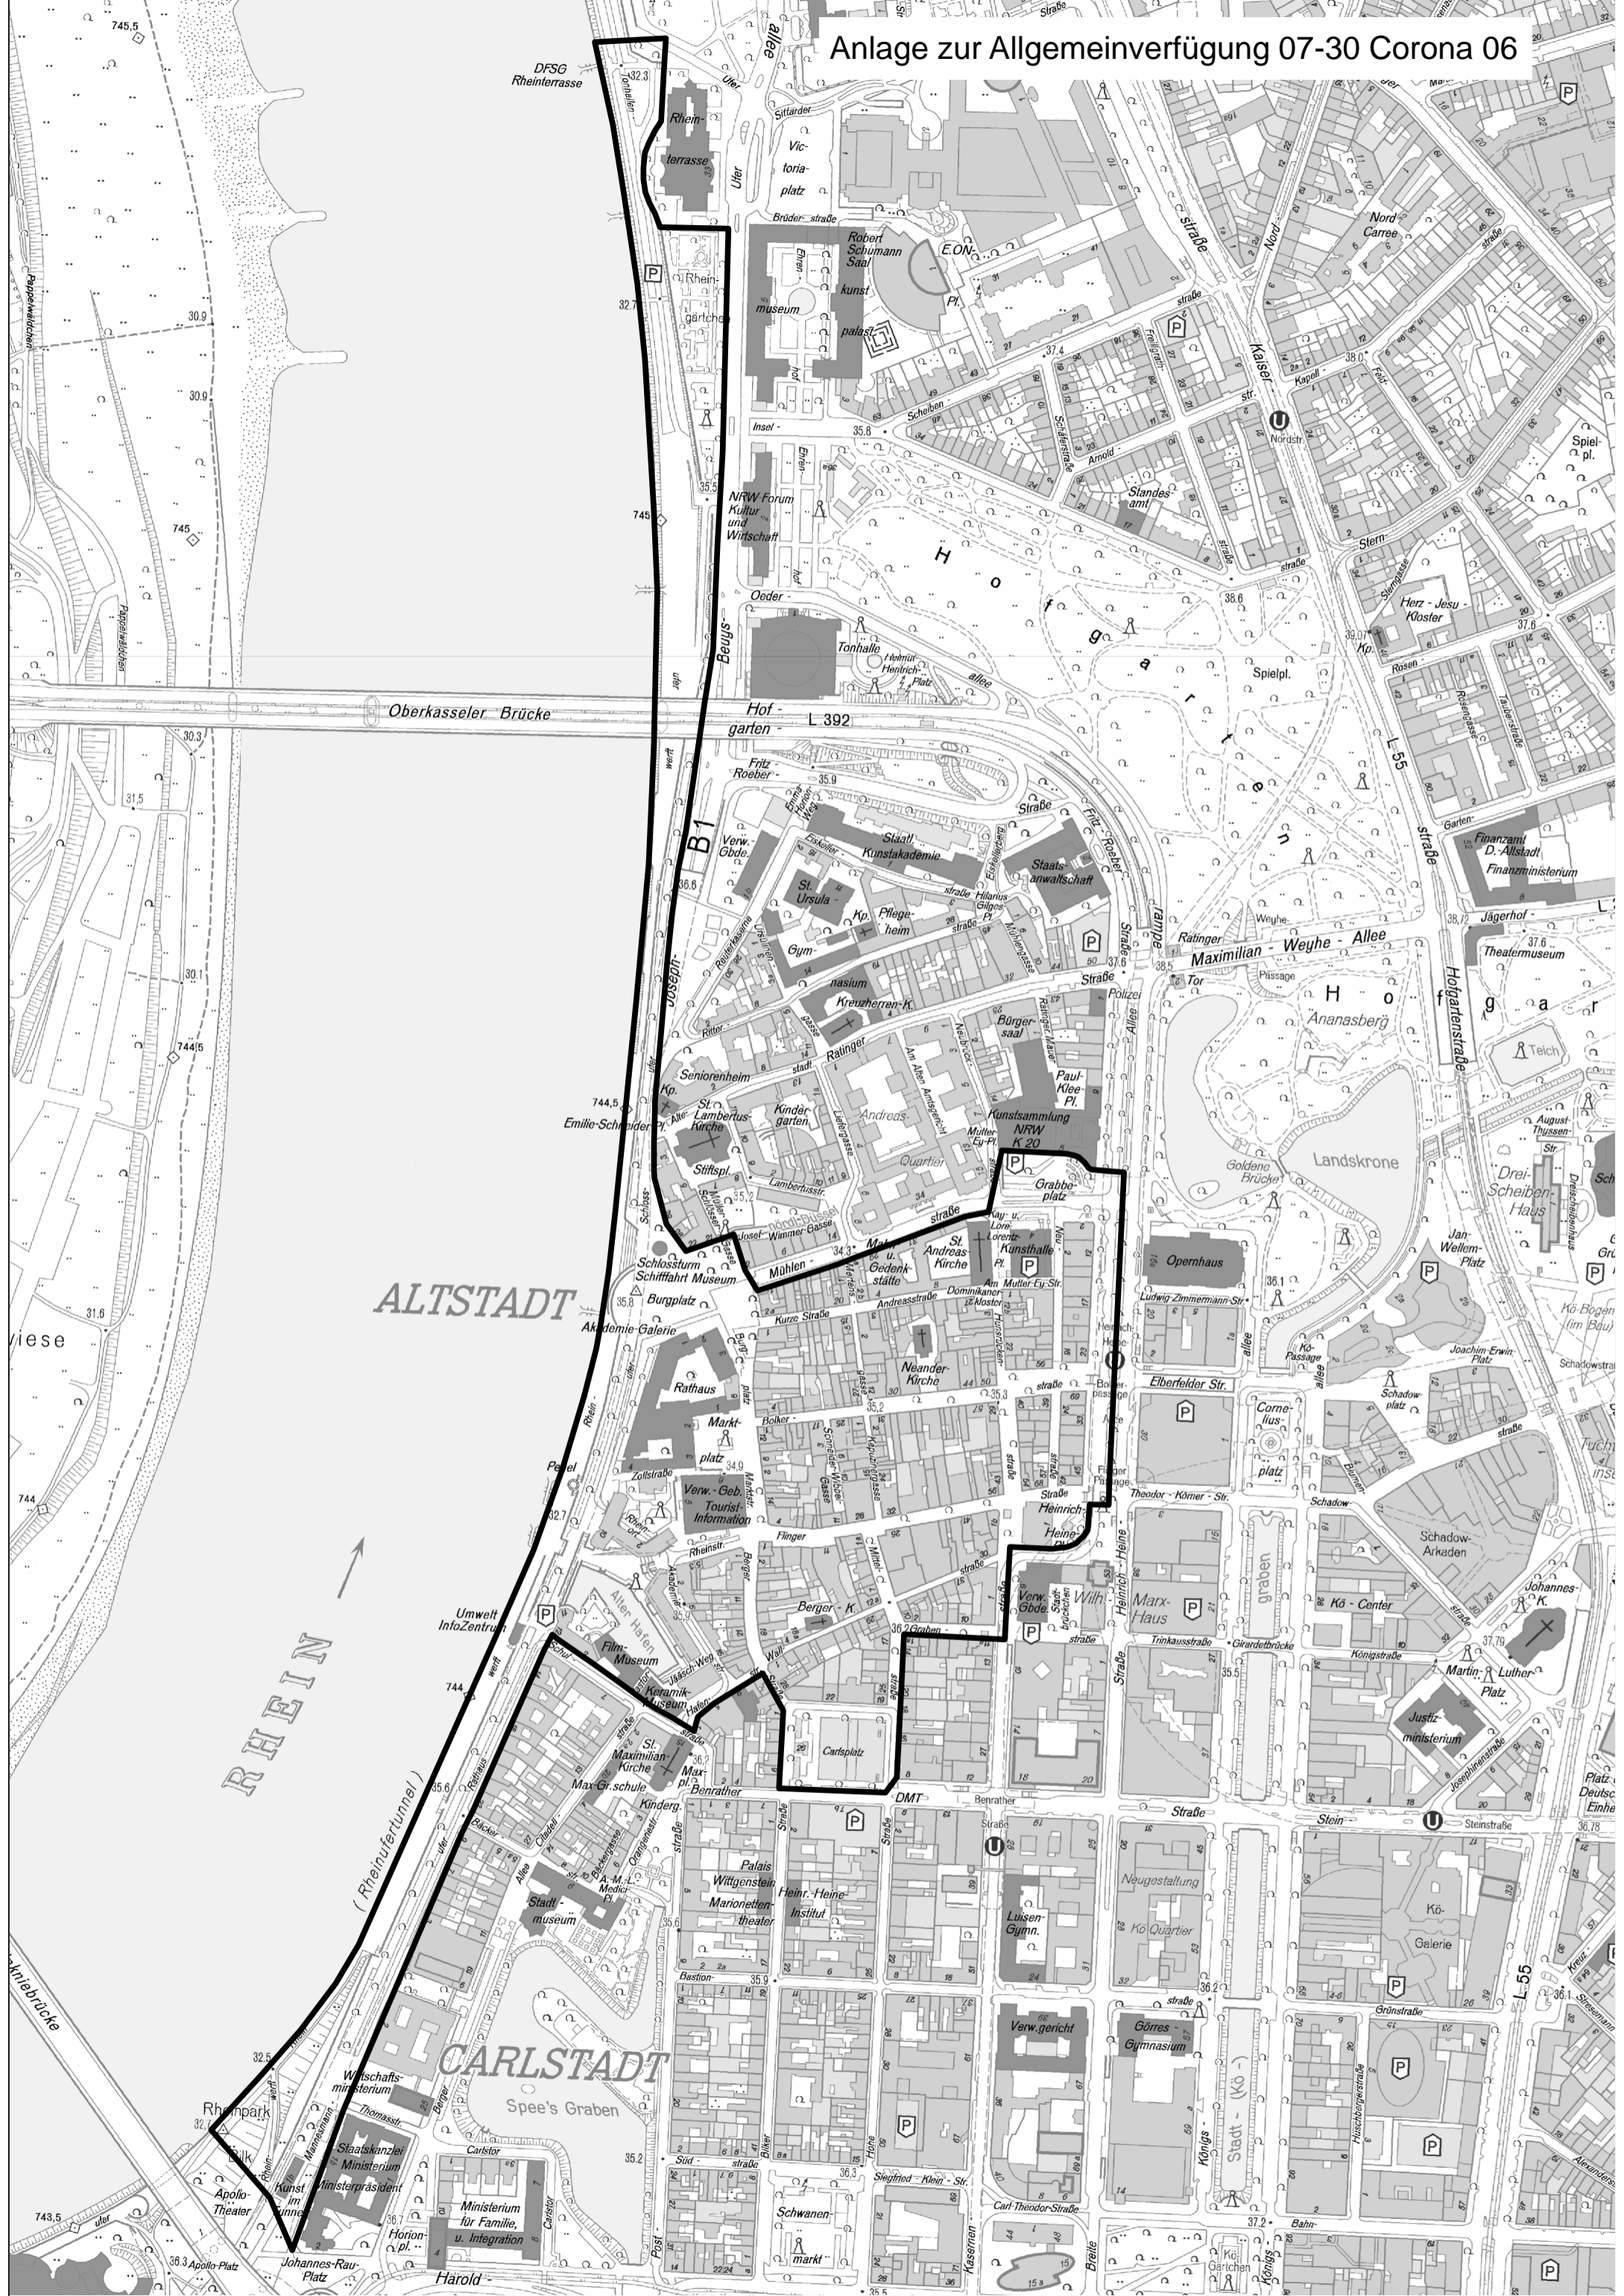

Anlage zur Allgemeinverfügung 07-30 Corona 06

ALTSTADT

CARLSTADT

RHEIN

(Rheinertunnel)

Spee's Graben

Rheinpark

Apollo Theater

Johannes-Rau-Platz

Ministerium für Familie, u. Integration

Horion-Platz

Ministerium für Kultur und Wirtschaft

Harold

St. Ursula

St. Maximilian-Kirche

Verw. Geb. Tourist-Information