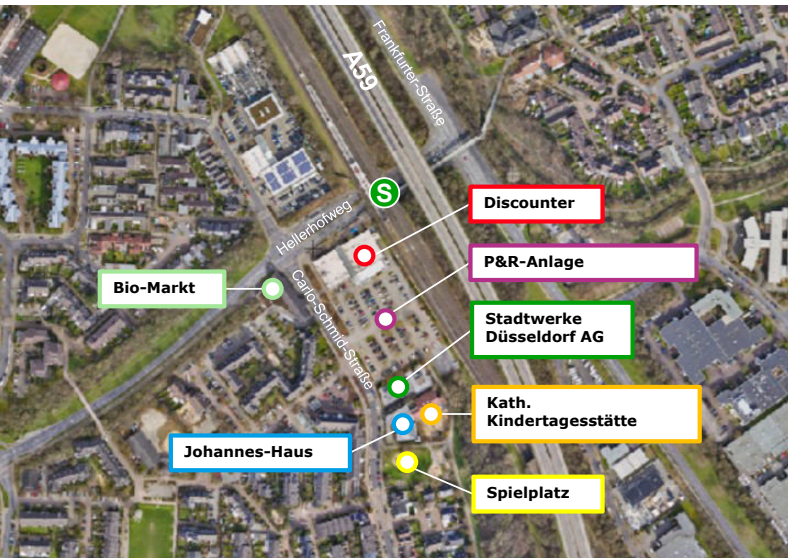

Öffentlichkeitsbeteiligung

Weiteres Vorgehen

Hellerhof Mitte soll neu gedacht werden. Kern der Überlegungen ist es, den Bereich zwischen Hellerhofweg und südlichem Ende des Parkplatzes neu zu gestalten. Das Umfeld soll dabei mitbetrachtet werden.

In einem ersten Schritt sammeln wir Ihre Anregungen und Ideen. Hieraus werden wir Leitlinien entwickeln, die – nach einem politischen Beschluss – Grundlage für erste Entwürfe werden sollen.

Im zweiten Schritt wollen wir diese dann mit Ihnen gemeinsam in einem Workshop diskutieren.

Machen Sie mit!

Bei weiteren Fragen können Sie uns gerne über folgende Funktionsadresse kontaktieren:
workshop-hellerhof@duesseldorf.de

Landeshauptstadt Düsseldorf
Stadtplanungsamt

Sie sind gefragt!

Online-Dialog

Vom **26. August bis zum 15. September 2024**

können Sie Ihre Anregungen, Wünsche und Ideen in einem Online-Dialog einbringen.

Machen Sie mit unter: **www.beteiligung.nrw.de**

Sie können sich auch postalisch beteiligen. Nutzen Sie dazu unsere frankierte Postkarte und Leitfragen oder ergänzen Sie Ihre Rückmeldung um weitere Anregungen (siehe hierzu Rückseite).

Wir freuen uns auf Ihre Beiträge!

Welche unterschiedlichen Nutzungen sollen auch zur Stärkung des Stadtteilzentrums Hellerhof berücksichtigt werden?

Welche Gebäudeformen und -größen halten Sie für angemessen?

Welche Wegebeziehungen sind Ihnen wichtig?

Welche Arten von Freiräumen, Erholungs- und Begegnungsorten (öffentlich und/oder privat) sind Ihnen wichtig?

Welche Mobilitätsangebote vor Ort sind für Sie von Bedeutung? Welche fehlen Ihnen?