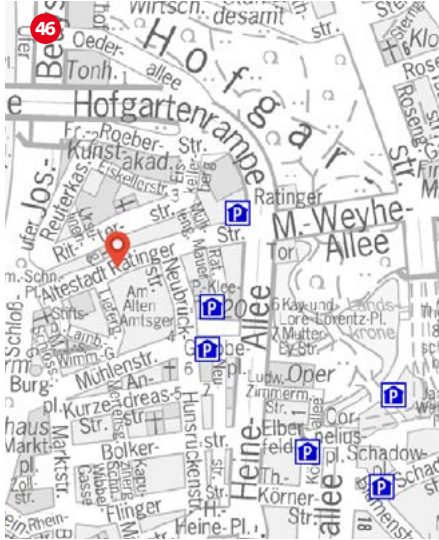

Spaces
Andreasquartier
 Ratinger Straße 9
 40213 Düsseldorf
 0800 5222 533

reception.andreasquartier@spacesworks.com
 www.spacesworks.com/dusseldorf/andreasquartier

Servicezeiten
Service times
 Täglich | Everyday
 8:30 – 18:00 h