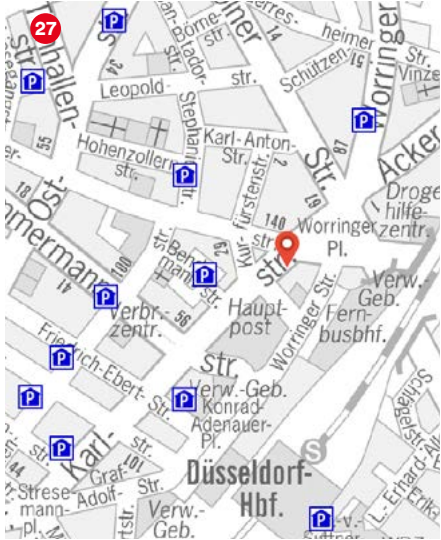

DE	EN	
Standorte	Locations	Lokal
Einzelbüros	Individual offices	
Einzelarbeitsplätze im Coworking-Bereich	Individual workstations in co-working area	✓
Teambüros	Team offices	
Besprechungsräume	Meeting rooms	✓
Eventräume/-flächen	Event rooms/spaces	✓
Eigene postalische Adresse	Own postal address	✓
Sekretariatsservice	Secretarial service	
Küche	Kitchen	✓
Getränke	Drinks	✓
Eigene Parkplätze	Dedicated parking spaces	
Mindestmietzeit	Minimum rental period	1 Tag
Zugangszeiten	Access times	24/7
Regelmäßige Veranstaltungen oder Workshops	Regular events or workshops	✓
Regelmäßige Angebote speziell für Startups	Regular offers especially for start-ups