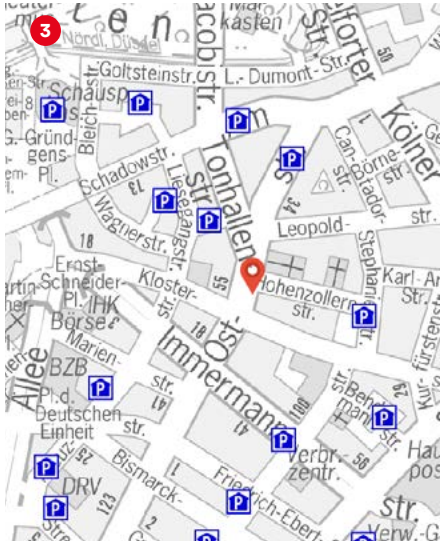

ABD Business Center

Oststraße 54
40211 Düsseldorf
+49 211 740 730
info@a-b-d.de
www.a-b-d.de

Servicezeiten

Service times
Mo-Do 9 – 17 h
Fr 9 – 16 h

DE Zusätzliche Informationen

Regelmäßige Workshops zu unternehmensspezifischen Themen wie Datensicherheit, Marketing und Gebrauchsmusterschutz.

EN Additional Information

Regular workshops on topics of interest to entrepreneurs such as data security, marketing and legal protection of registered designs.

DE	EN	
Standorte	Locations	Lokal
Einzelbüros	Individual offices	✓
Einzelarbeitsplätze im Coworking-Bereich	Individual workstations in co-working area	
Teambüros	Team offices	✓
Besprechungsräume	Meeting rooms	✓
Eventräume/-flächen	Event rooms/spaces	✓
Eigene postalische Adresse	Own postal address	✓
Sekretariatsservice	Secretarial service	✓
Küche	Kitchen	✓
Getränke	Drinks	✓
Eigene Parkplätze	Dedicated parking spaces	✓
Mindestmietzeit	Minimum rental period	
Zugangszeiten	Access times	24/7
Regelmäßige Veranstaltungen oder Workshops	Regular events or workshops	✓
Regelmäßige Angebote speziell für Startups	Regular offers especially for start-ups