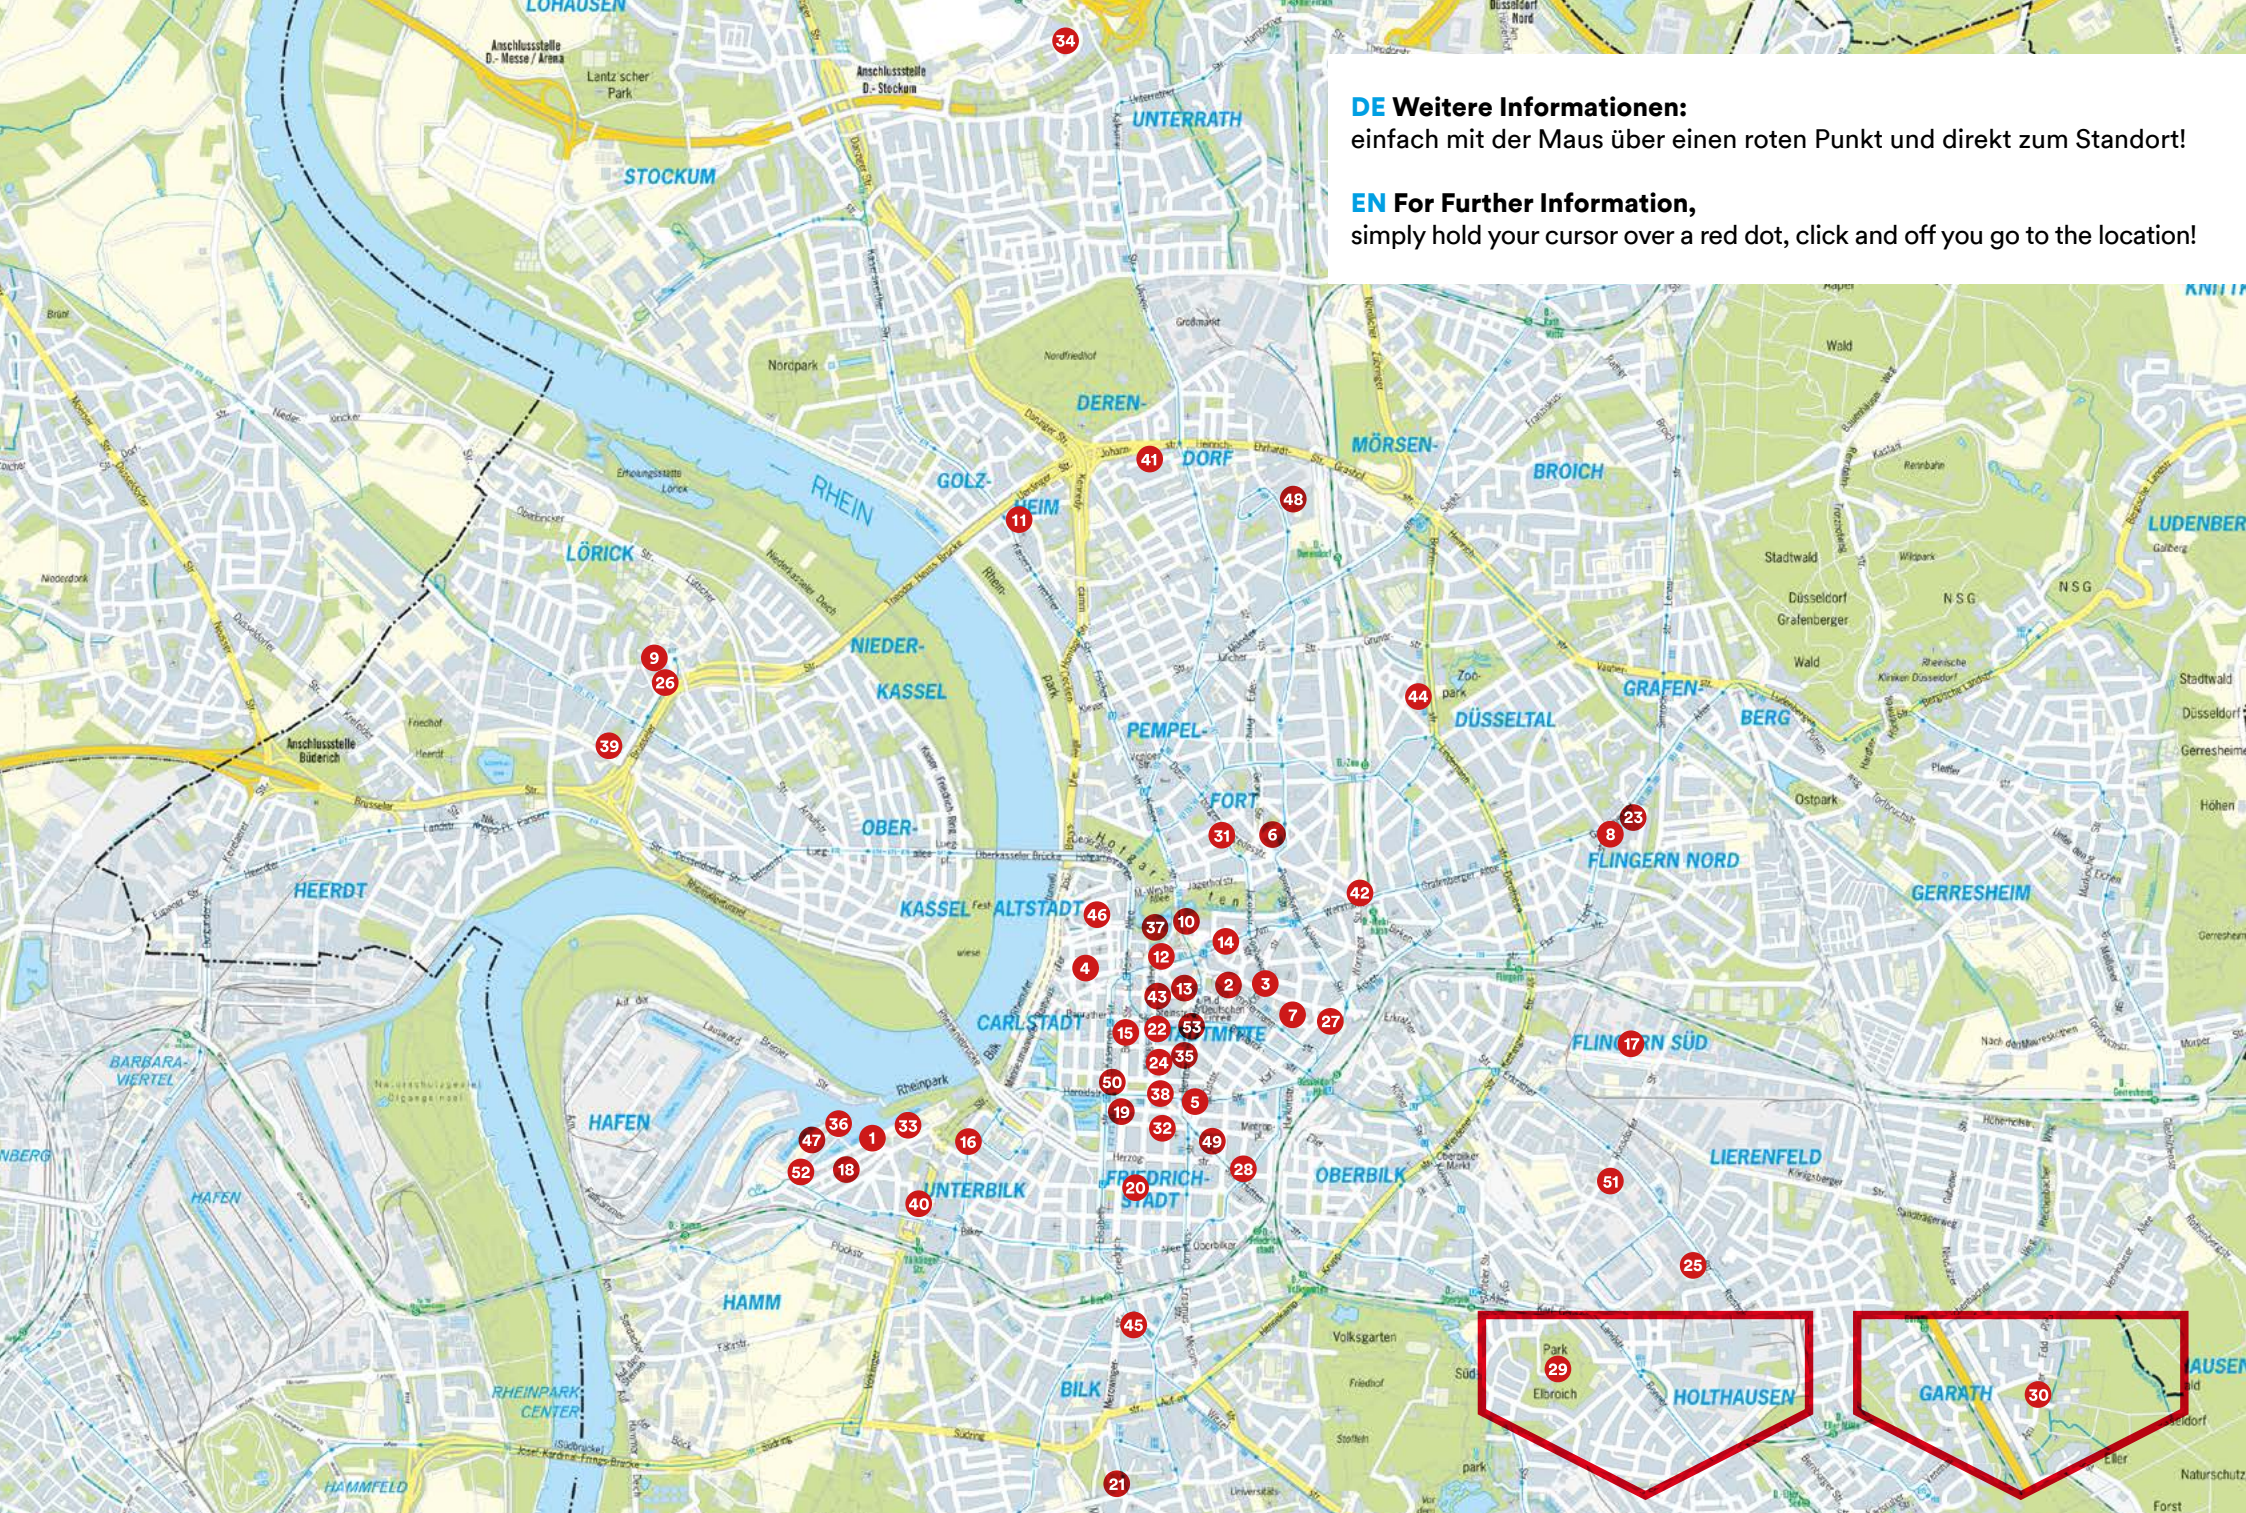

ideas room for

Business Center & Coworking Spaces
in Düsseldorf

Düsseldorf
Nähe trifft Freiheit
Live close Feel free

DE Weitere Informationen:

einfach mit der Maus über einen roten Punkt und direkt zum Standort!

EN For Further Information,

simply hold your cursor over a red dot, click and off you go to the location!

DE Room for Ideas:

Für Startups oder etablierte Corporates, für Newcomer aus Deutschland oder Investoren aus dem Ausland, für Einzelstarter oder Teamplayer, für 1 Tag oder 1 Jahr oder länger.