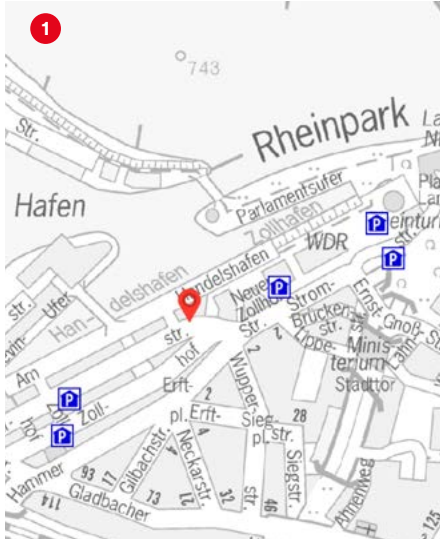

DE Zusätzliche Informationen
Frühstücks-, Salat-, Mittags-
buffet, Afterwork-Partys,
Kochkurse, Tischtennis

EN Additional Information
Breakfast-, Salad-, lunchbuffet,
After-Work Parties,
Cooking courses, Table Tennis.