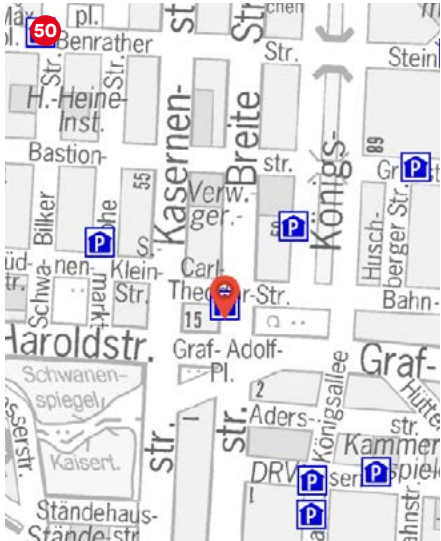

DE	EN	
Standorte	Locations	International
Einzelbüros	Individual offices	✓
Einzelarbeitsplätze im Coworking-Bereich	Individual workstations in co-working area	✓
Teambüros	Team offices	✓
Besprechungsräume	Meeting rooms	✓
Eventräume/-flächen	Event rooms/spaces	✓
Eigene postalische Adresse	Own postal address	✓
Sekretariatsservice	Secretarial service	✓
Küche	Kitchen	✓
Getränke	Drinks	✓
Eigene Parkplätze	Dedicated parking spaces	✓
Mindestmietzeit	Minimum rental period	
Zugangszeiten	Access times	24/7
Regelmäßige Veranstaltungen oder Workshops	Regular events or workshops	✓
Regelmäßige Angebote speziell für Startups	Regular offers especially for start-ups	✓