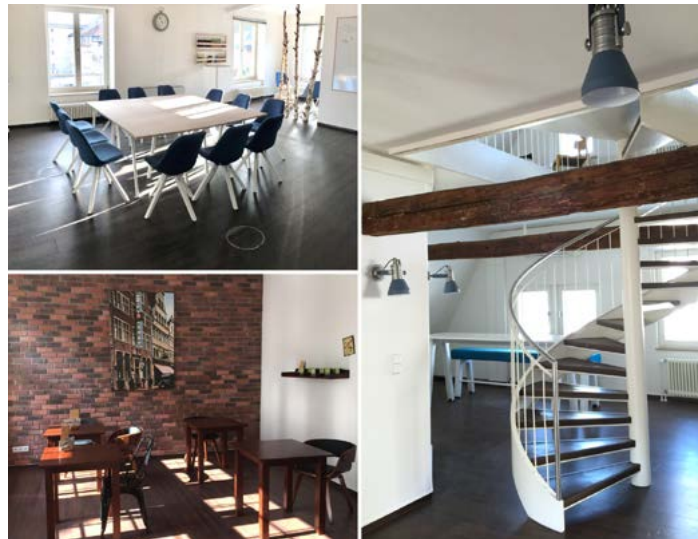

allynet GmbH
Haus zum Kurfürsten
Flinger Straße 36
40213 Düsseldorf
+49 211 54553910
buchung@allynet.de
www.allynet.de/duesseldorf

Servicezeiten
Service times
Täglich | Everyday
8:00 – 19:00 h

DE Zusätzliche Informationen

Beraternetzwerk für agile Designkonzepte, Design Thinking und Digitalisierung im Mittelstand.

EN Additional Information

Consultant network for agile design concepts, Design Thinking and digitalization in the middle class.

DE	EN	
Standorte	Locations	National
Einzelbüros	Individual offices	✓
Einzelarbeitsplätze im Coworking-Bereich	Individual workstations in co-working area	
Teambüros	Team offices	✓
Besprechungsräume	Meeting rooms	✓
Eventräume/-flächen	Event rooms/spaces	✓
Eigene postalische Adresse	Own postal address	
Sekretariatsservice	Secretarial service	
Küche	Kitchen	✓
Getränke	Drinks	✓
Eigene Parkplätze	Dedicated parking spaces	
Mindestmietzeit	Minimum rental period	
Zugangszeiten	Access times	24/7
Regelmäßige Veranstaltungen oder Workshops	Regular events or workshops	✓
Regelmäßige Angebote speziell für Startups	Regular offers especially for start-ups