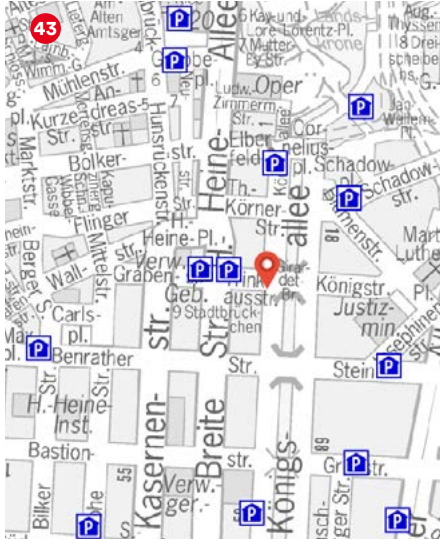

**Satellite Office
Düsseldorf**

Königsallee 27
40212 Düsseldorf
+49 211 238 55 500

counterD@satelliteoffice.de

www.satelliteoffice.de/duesseldorf-koenigsallee/

**Servicezeiten
Service times**

Mo–Fr 8:00 – 18:00 h