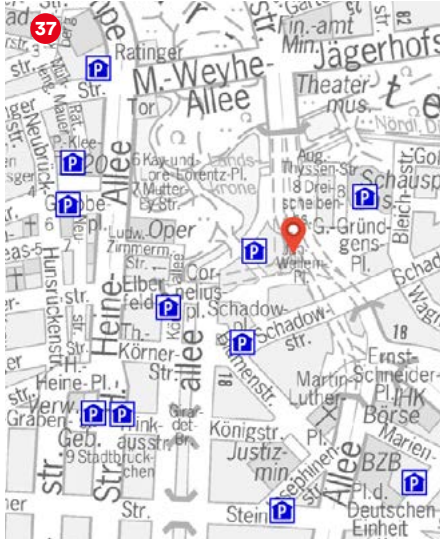

**Regus Düsseldorf
Kö-Bogen**

Königsallee 2b
40212 Düsseldorf
+49 211 54057000
dusseldorf.koebogen@regus.com
www.regus.de

**Servicezeiten
Service times**
Täglich | Everyday
8:30 – 18:00 h

DE	EN	
Standorte	Locations	International
Einzelbüros	Individual offices	✓
Einzelarbeitsplätze im Coworking-Bereich	Individual workstations in co-working area	✓
Teambüros	Team offices	✓
Besprechungsräume	Meeting rooms	✓
Eventräume/-flächen	Event rooms/spaces	
Eigene postalische Adresse	Own postal address	
Sekretariatsservice	Secretarial service	✓
Küche	Kitchen	✓
Getränke	Drinks	✓
Eigene Parkplätze	Dedicated parking spaces	✓
Mindestmietzeit	Minimum rental period	1 Tag
Zugangszeiten	Access times	24/7
Regelmäßige Veranstaltungen oder Workshops	Regular events or workshops	✓
Regelmäßige Angebote speziell für Startups	Regular offers especially for start-ups