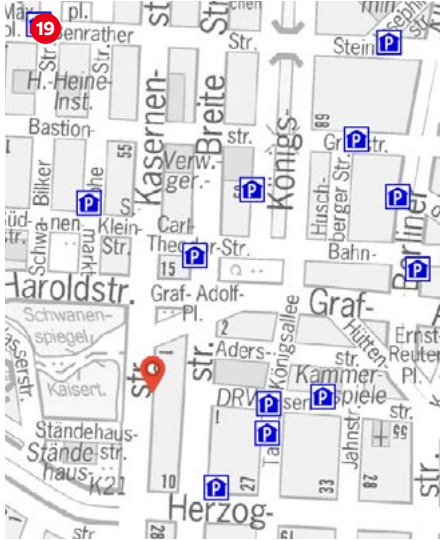

DESIGN OFFICES

Design Offices Düsseldorf Kaiserteich

Elisabethstraße 11
40217 Düsseldorf
+49 211 339970
duesseldorf.kaiserteich@designoffices.de
www.designoffices.de

Servicezeiten
Service times
Mo–Fr 8:30 – 18:00 h

DE	EN	
Standorte	Locations	National
Einzelbüros	Individual offices	✓
Einzelarbeitsplätze im Coworking-Bereich	Individual workstations in co-working area	✓
Teambüros	Team offices	✓
Besprechungsräume	Meeting rooms	✓
Eventräume/-flächen	Event rooms/spaces	✓
Eigene postalische Adresse	Own postal address	✓
Sekretariatsservice	Secretarial service	✓
Küche	Kitchen	✓
Getränke	Drinks	✓
Eigene Parkplätze	Dedicated parking spaces	✓
Mindestmietzeit	Minimum rental period	3 Monate
Zugangszeiten	Access times	24/7
Regelmäßige Veranstaltungen oder Workshops	Regular events or workshops	
Regelmäßige Angebote speziell für Startups	Regular offers especially for start-ups