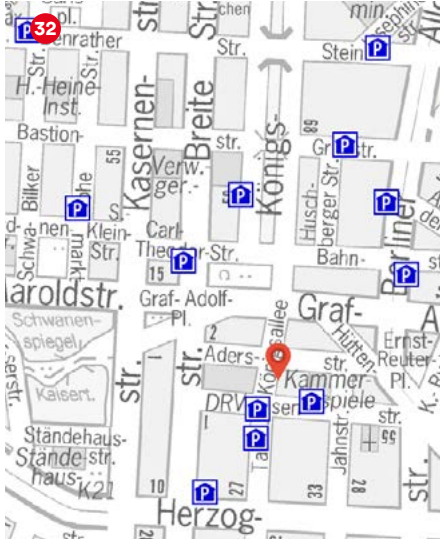

Plug and work Düsseldorf
Königsallee 106
Königsallee 106
40215 Düsseldorf
+49 211 30 132 100
dus.koenigsallee106@regus.com
www.regus.de

Servicezeiten
Service times
Täglich | Everyday
8:30 – 18:00 h

DE	EN	
Standorte	Locations	International
Einzelbüros	Individual offices	✓
Einzelarbeitsplätze im Coworking-Bereich	Individual workstations in co-working area	✓
Teambüros	Team offices	✓
Besprechungsräume	Meeting rooms	✓
Eventräume/-flächen	Event rooms/spaces	✓
Eigene postalische Adresse	Own postal address	
Sekretariatsservice	Secretarial service	✓
Küche	Kitchen	✓
Getränke	Drinks	✓
Eigene Parkplätze	Dedicated parking spaces	✓
Mindestmietzeit	Minimum rental period	1 Tag
Zugangszeiten	Access times	24/7
Regelmäßige Veranstaltungen oder Workshops	Regular events or workshops	✓
Regelmäßige Angebote speziell für Startups	Regular offers especially for start-ups