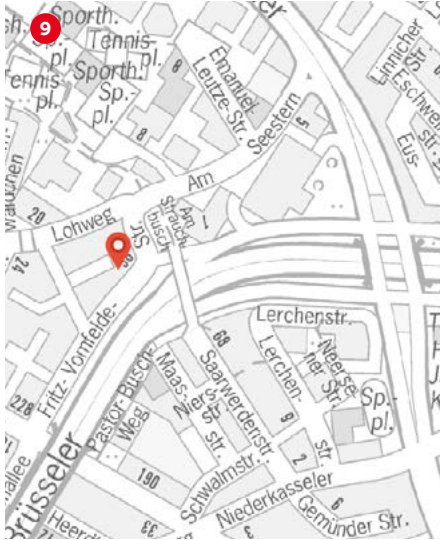

Business Center DUSOFFICE

Grafenberger Allee 277-287
 40237 Düsseldorf
 0800-3 111 555
 info@dusoffice.de
 www.dusoffice.de

Servicezeiten

Service times
 Täglich | Everyday
 8:00 – 18:00 h

DE	EN	
Standorte	Locations	Lokal
Einzelbüros	Individual offices	✓
Einzelarbeitsplätze im Coworking-Bereich	Individual workstations in co-working area	✓
Teambüros	Team offices	✓
Besprechungsräume	Meeting rooms	✓
Eventräume/-flächen	Event rooms/spaces	
Eigene postalische Adresse	Own postal address	✓
Sekretariatsservice	Secretarial service	✓
Küche	Kitchen	✓
Getränke	Drinks	✓
Eigene Parkplätze	Dedicated parking spaces	✓
Mindestmietzeit	Minimum rental period	3 Monate
Zugangszeiten	Access times	24/7
Regelmäßige Veranstaltungen oder Workshops	Regular events or workshops	✓
Regelmäßige Angebote speziell für Startups	Regular offers especially for start-ups	