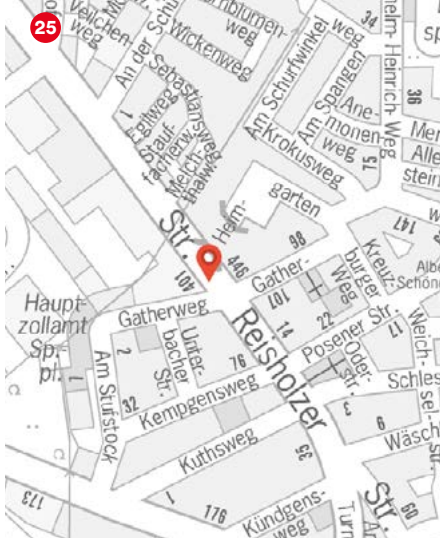

**Excellent Business Center
Düsseldorf**

Königsallee 61
40215 Düsseldorf
+49 211 424 710 00
dus.konigsallee61@regus.com
www.regus.de

**Servicezeiten
Service times**

Täglich | Everyday
8:30 – 18:00 h

DE	EN	
Standorte	Locations	International
Einzelbüros	Individual offices	✓
Einzelarbeitsplätze im Coworking-Bereich	Individual workstations in co-working area	✓
Teambüros	Team offices	✓
Besprechungsräume	Meeting rooms	✓
Eventräume/-flächen	Event rooms/spaces	
Eigene postalische Adresse	Own postal address	
Sekretariatsservice	Secretarial service	✓
Küche	Kitchen	✓
Getränke	Drinks	✓
Eigene Parkplätze	Dedicated parking spaces	✓
Mindestmietzeit	Minimum rental period	1 Tag
Zugangszeiten	Access times	24/7
Regelmäßige Veranstaltungen oder Workshops	Regular events or workshops	✓
Regelmäßige Angebote speziell für Startups	Regular offers especially for start-ups	