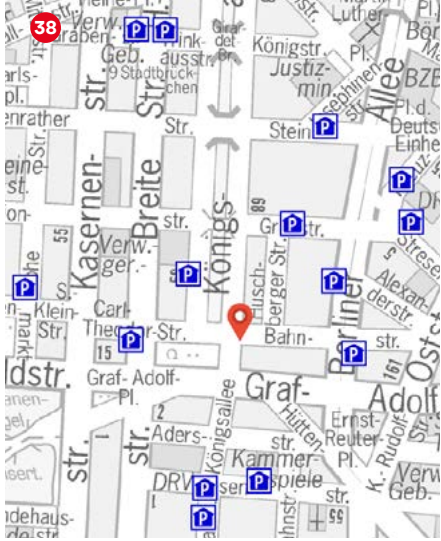

Regus Düsseldorf
Königsallee 92a
Königsallee 92a
40212 Düsseldorf
+49 211 540 395 00
dusseldorf.konigsallee@regus.com
www.regus.de

Servicezeiten
Service times
Täglich | Everyday
8:30 – 18:00 h

DE	EN	
Standorte	Locations	International
Einzelbüros	Individual offices	✓
Einzelarbeitsplätze im Coworking-Bereich	Individual workstations in co-working area	✓
Teambüros	Team offices	✓
Besprechungsräume	Meeting rooms	✓
Eventräume/-flächen	Event rooms/spaces	
Eigene postalische Adresse	Own postal address	
Sekretariatsservice	Secretarial service	✓
Küche	Kitchen	✓
Getränke	Drinks	✓
Eigene Parkplätze	Dedicated parking spaces	✓
Mindestmietzeit	Minimum rental period	1 Tag
Zugangszeiten	Access times	24/7
Regelmäßige Veranstaltungen oder Workshops	Regular events or workshops	✓
Regelmäßige Angebote speziell für Startups	Regular offers especially for start-ups