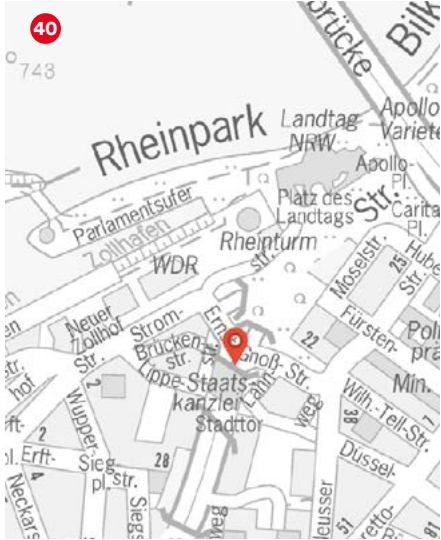

**Regus Düsseldorf
Stadttor MedienHafen**
Stadttor 1
40219 Düsseldorf
+49 211 300 300 0
dusseldorf.stadtto@regus.com
www.regus.de

**Servicezeiten
Service times**
Täglich | Everyday
8:30 – 18:00 h

DE	EN	
Standorte	Locations	International
Einzelbüros	Individual offices	✓
Einzelarbeitsplätze im Coworking-Bereich	Individual workstations in co-working area	✓
Teambüros	Team offices	✓
Besprechungsräume	Meeting rooms	✓
Eventräume/-flächen	Event rooms/spaces	
Eigene postalische Adresse	Own postal address	
Sekretariatsservice	Secretarial service	✓
Küche	Kitchen	✓
Getränke	Drinks	✓
Eigene Parkplätze	Dedicated parking spaces	✓
Mindestmietzeit	Minimum rental period	1 Tag
Zugangszeiten	Access times	24/7
Regelmäßige Veranstaltungen oder Workshops	Regular events or workshops	✓
Regelmäßige Angebote speziell für Startups	Regular offers especially for start-ups