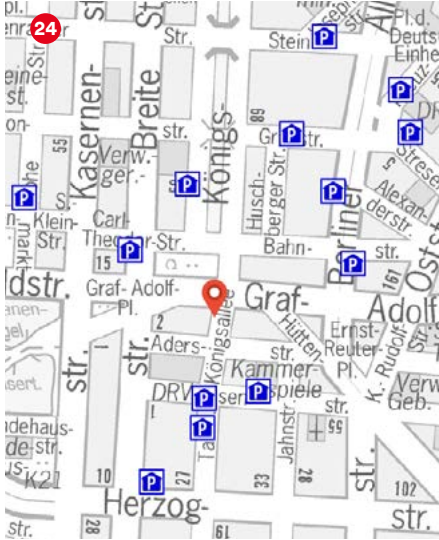

**Excellent Business Center
Düsseldorf**

Königsallee 61
40215 Düsseldorf
+49 211 424 710 00
dus.konigsallee61@regus.com
www.regus.de

**Servicezeiten
Service times**

Täglich | Everyday
8:30 – 18:00 h

DE	EN	
Standorte	Locations	International
Einzelbüros	Individual offices	✓
Einzelarbeitsplätze im Coworking-Bereich	Individual workstations in co-working area	✓
Teambüros	Team offices	✓
Besprechungsräume	Meeting rooms	✓
Eventräume/-flächen	Event rooms/spaces	
Eigene postalische Adresse	Own postal address	
Sekretariatsservice	Secretarial service	✓
Küche	Kitchen	✓
Getränke	Drinks	✓
Eigene Parkplätze	Dedicated parking spaces	✓
Mindestmietzeit	Minimum rental period	1 Tag
Zugangszeiten	Access times	24/7
Regelmäßige Veranstaltungen oder Workshops	Regular events or workshops	✓
Regelmäßige Angebote speziell für Startups	Regular offers especially for start-ups	