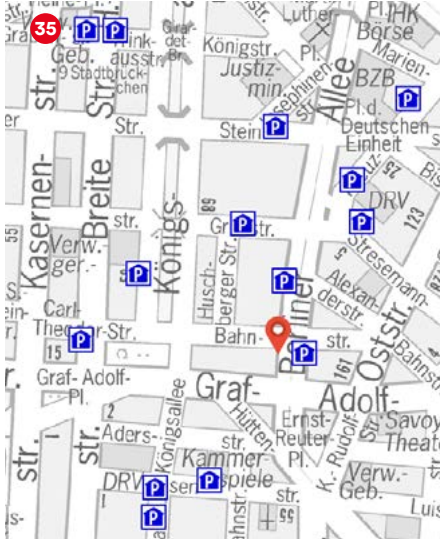

**Regus Düsseldorf
Berliner Allee**

Berliner Allee 59
40212 Düsseldorf
0800 5222 5333
dus.berlinerallee@regus.com
www.regus.de

**Servicezeiten
Service times**
Täglich | Everyday
8:30 – 18:00 h

DE	EN	
Standorte	Locations	International
Einzelbüros	Individual offices	✓
Einzelarbeitsplätze im Coworking-Bereich	Individual workstations in co-working area	✓
Teambüros	Team offices	✓
Besprechungsräume	Meeting rooms	✓
Eventräume/-flächen	Event rooms/spaces	
Eigene postalische Adresse	Own postal address	
Sekretariatsservice	Secretarial service	✓
Küche	Kitchen	✓
Getränke	Drinks	✓
Eigene Parkplätze	Dedicated parking spaces	✓
Mindestmietzeit	Minimum rental period	1 Tag
Zugangszeiten	Access times	24/7
Regelmäßige Veranstaltungen oder Workshops	Regular events or workshops	✓
Regelmäßige Angebote speziell für Startups	Regular offers especially for start-ups