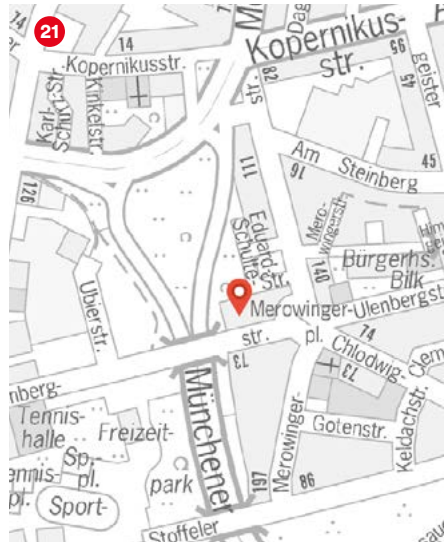

**Düsseldorfer
Innovations- und
Technologiezentrum**
Merowingerplatz 1a
40225 Düsseldorf
+49 211 91 31 47 50
heck@ditec-dus.de
www.ditec-dus.de

**Servicezeiten
Service times**
Täglich | Everyday
9:00 – 17:00 h

DE Zusätzliche Informationen

Workshops zu Businessplanung, Gesellschaftsrecht, Patentrecht, Business Development, Förderprogramme, Investorensuche, Kooperationsangebote, technologiefokussierte Seminare.

EN Additional Information

Workshops on business planning, company law, patent law, business development, funding programmes, searching for investors, offers of cooperation, seminars with a focus on technology.

DE	EN	
Standorte	Locations	Lokal
Einzelbüros	Individual offices	✓
Einzelarbeitsplätze im Coworking-Bereich	Individual workstations in co-working area	
Teambüros	Team offices	✓
Besprechungsräume	Meeting rooms	✓
Eventräume/-flächen	Event rooms/spaces	✓
Eigene postalische Adresse	Own postal address	✓
Sekretariatsservice	Secretarial service	
Küche	Kitchen	✓
Getränke	Drinks	✓
Eigene Parkplätze	Dedicated parking spaces	✓
Mindestmietzeit	Minimum rental period	3 Monate
Zugangszeiten	Access times	24/7
Regelmäßige Veranstaltungen oder Workshops	Regular events or workshops	✓
Regelmäßige Angebote speziell für Startups	Regular offers especially for start-ups	✓