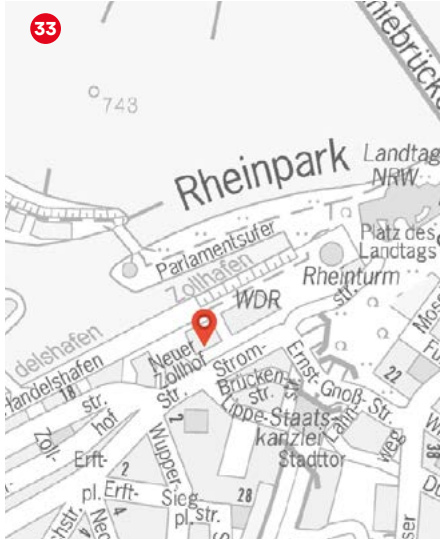

Plug and work Düsseldorf
Neuer Zollhof
 Neuer Zollhof 3
 40221 Düsseldorf
 +49 211 220 591 00
 dusseldorf.neuerzollhof@regus.com
 www.regus.de

Servicezeiten
Service times
 Täglich | Everyday
 8:30 – 18:00 h