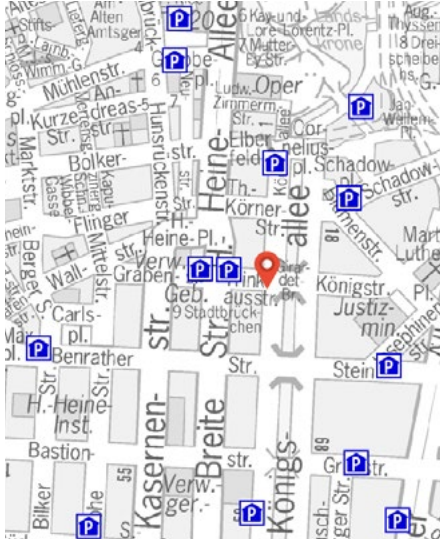

**Satellite Office
Düsseldorf**

Königsallee 27
40212 Düsseldorf
+49 211 238 55 500

counterD@satelliteoffice.de
www.satelliteoffice.de/duesseldorf-koenigsallee/

**Servicezeiten
Service times**

Mo–Fr 8:00 – 18:00 h

DE Zusätzliche Informationen
Regelmäßige Events und Förderprogramme wie z.B. die WSC Women Startup Challenge.

EN Additional information
Regular events and funding programmes such as the WSC Women Startup Challenge.