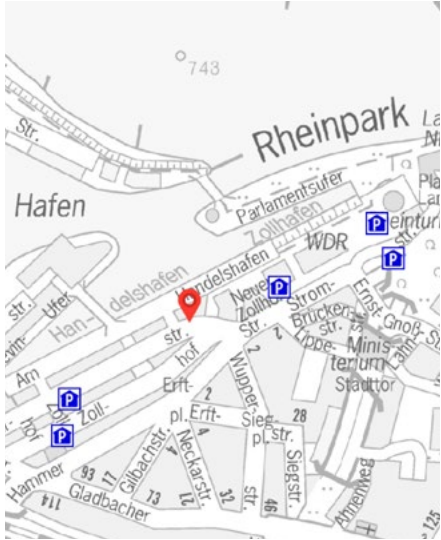

DE Zusätzliche Informationen
Frühstücks-, Salat-, Mittags-
buffet, Afterwork-Partys,
Kochkurse, Tischtennis

EN Additional information
Breakfast, salad and lunch buf-
fet, after-work parties, cooking
courses, table tennis