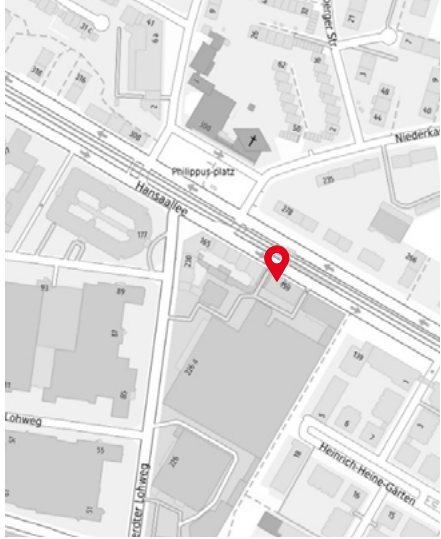

159Coworking
Hansaallee 159
40549 Düsseldorf
+49 211 54099-700
info@159coworking.de
www.159coworking.de

Servicezeiten
Service times
Täglich | Every day
8:00 – 16:30 h

DE Zusätzliche Informationen

Helle offene Räume im modernen Design in einem liebevoll renovierten Altbauambiente. Zentral gelegen mit optimaler Anbindung an den ÖPNV.

EN Additional information

Bright open rooms in a modern design in a lovingly renovated old building ambience. Centrally located with ideal public transport connections.

DE	EN	
Standorte	Locations	Lokal
Einzelbüros	Individual offices	✓
Einzelarbeitsplätze im Coworking-Bereich	Individual workstations in co-working area	✓
Teambüros	Team offices	✓
Besprechungsräume	Meeting rooms	✓
Eventräume/-flächen	Event rooms/spaces	✓
Eigene postalische Adresse	Own postal address	✓
Sekretariatsservice	Secretarial service	✓
Küche	Kitchen	✓
Getränke	Drinks	✓
Eigene Parkplätze	Dedicated parking spaces	
Mindestmietzeit	Minimum rental period flexibel (ab 1h)	
Zugangszeiten	Access times	24/7
Regelmäßige Veranstaltungen oder Workshops	Regular events or workshops	
Regelmäßige Angebote speziell für Startups	Regular offers especially for start-ups