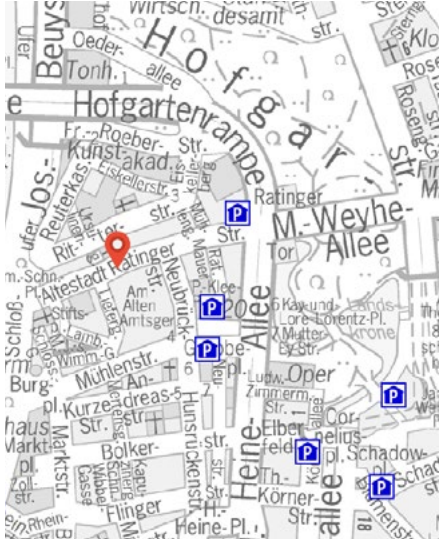

Spaces
Andreasquartier
 Ratinger Straße 9
 40213 Düsseldorf
 0800 5222 533

reception.andreasquartier@spacesworks.com
 www.spacesworks.com/dusseldorf/andreasquartier

Servicezeiten
Service times
 Täglich | Every day
 8:30 – 18:00 h