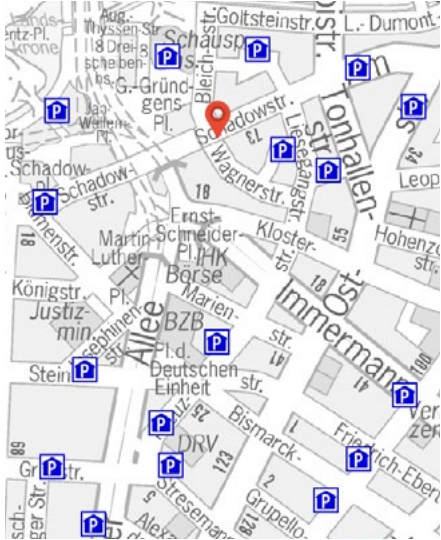

Comfort Offices
Schadowstraße
Schadowstraße 63
40212 Düsseldorf
+49 211 13866-0
mail@comfort-offices.com
www.comfort-offices.com

Servicezeiten
Service times
Mo-Do 8:00 – 18:00 h

DE	EN	
Standorte	Locations	Lokal
Einzelbüros	Individual offices	✓
Einzelarbeitsplätze im Coworking-Bereich	Individual workstations in co-working area	✓
Teambüros	Team offices	✓
Besprechungsräume	Meeting rooms	✓
Eventräume/-flächen	Event rooms/spaces	
Eigene postalische Adresse	Own postal address	✓
Sekretariatsservice	Secretarial service	✓
Küche	Kitchen	✓
Getränke	Drinks	✓
Eigene Parkplätze	Dedicated parking spaces	✓
Mindestmietzeit	Minimum rental period	1 h
Zugangszeiten	Access times	24/7
Regelmäßige Veranstaltungen oder Workshops	Regular events or workshops	
Regelmäßige Angebote speziell für Startups	Regular offers especially for start-ups