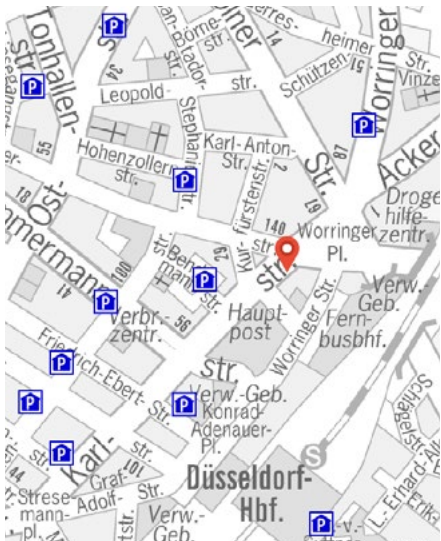

DE	EN	
Standorte	Locations	Lokal
Einzelbüros	Individual offices	
Einzelarbeitsplätze im Coworking-Bereich	Individual workstations in co-working area	✓
Teambüros	Team offices	
Besprechungsräume	Meeting rooms	✓
Eventräume/-flächen	Event rooms/spaces	✓
Eigene postalische Adresse	Own postal address	✓
Sekretariatsservice	Secretarial service	
Küche	Kitchen	✓
Getränke	Drinks	✓
Eigene Parkplätze	Dedicated parking spaces	
Mindestmietzeit	Minimum rental period	1 Tag
Zugangszeiten	Access times	24/7
Regelmäßige Veranstaltungen oder Workshops	Regular events or workshops	✓
Regelmäßige Angebote speziell für Startups	Regular offers especially for start-ups