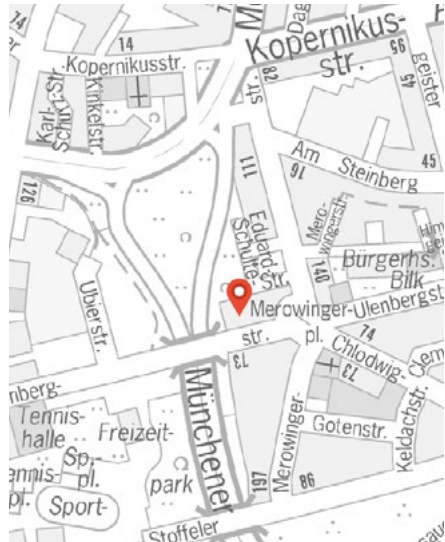

DE Zusätzliche Informationen

Workshops zu Businessplanung, Gesellschaftsrecht, Patentrecht, Business Development, Förderprogramme, Investorensuche, Kooperationsangebote, technologiefokussierte Seminare.

EN Additional information

Workshops on business planning, company law, patent law, business development, funding programmes, searching for investors, offers of cooperation, seminars with a focus on technology.

DE	EN	
Standorte	Locations	Lokal
Einzelbüros	Individual offices	✓
Einzelarbeitsplätze im Coworking-Bereich	Individual workstations in co-working area	
Teambüros	Team offices	✓
Besprechungsräume	Meeting rooms	✓
Eventräume/-flächen	Event rooms/spaces	✓
Eigene postalische Adresse	Own postal address	✓
Sekretariatsservice	Secretarial service	
Küche	Kitchen	✓
Getränke	Drinks	✓
Eigene Parkplätze	Dedicated parking spaces	✓
Mindestmietzeit	Minimum rental period	3 Monate
Zugangszeiten	Access times	24/7
Regelmäßige Veranstaltungen oder Workshops	Regular events or workshops	✓
Regelmäßige Angebote speziell für Startups	Regular offers especially for start-ups	✓