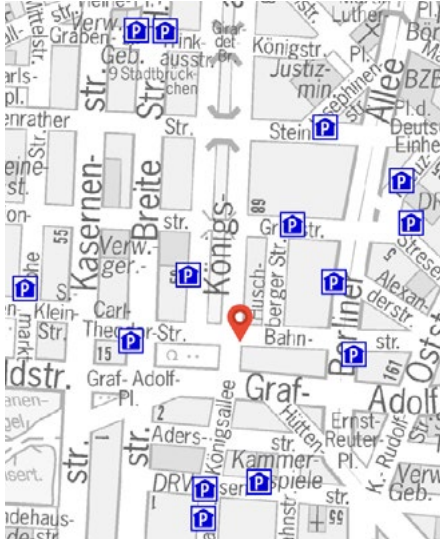

Regus Düsseldorf
Königsallee 92a
Königsallee 92a
40212 Düsseldorf
+49 211 540 395 00
dusseldorf.konigsallee@regus.com
www.regus.de

Servicezeiten
Service times
Täglich | Every day
8:30 – 18:00 h

DE	EN	
Standorte	Locations	International
Einzelbüros	Individual offices	✓
Einzelarbeitsplätze im Coworking-Bereich	Individual workstations in co-working area	✓
Teambüros	Team offices	✓
Besprechungsräume	Meeting rooms	✓
Eventräume/-flächen	Event rooms/spaces	
Eigene postalische Adresse	Own postal address	
Sekretariatsservice	Secretarial service	✓
Küche	Kitchen	✓
Getränke	Drinks	✓
Eigene Parkplätze	Dedicated parking spaces	✓
Mindestmietzeit	Minimum rental period	1 Tag
Zugangszeiten	Access times	24/7
Regelmäßige Veranstaltungen oder Workshops	Regular events or workshops	✓
Regelmäßige Angebote speziell für Startups	Regular offers especially for start-ups