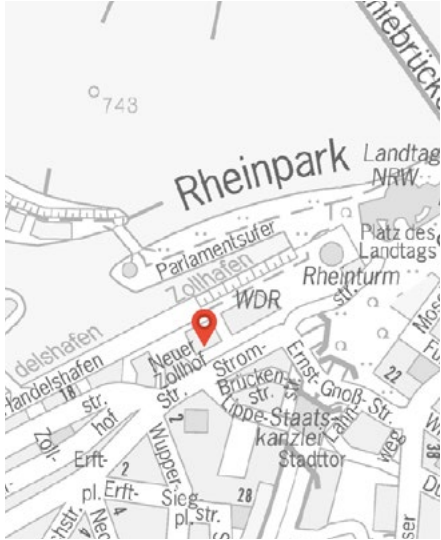

Plug and work Düsseldorf
Neuer Zollhof
 Neuer Zollhof 3
 40221 Düsseldorf
 +49 211 220 591 00
 dusseldorf.neuerzollhof@regus.com
 www.regus.de

Servicezeiten
Service times
 Täglich | Every day
 8:30 – 18:00 h