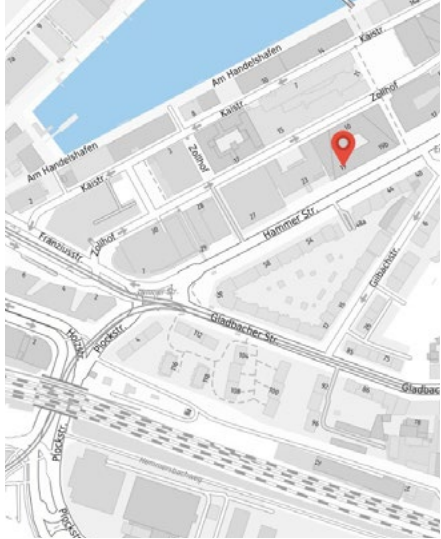

Plaza Cubes Coworking
Hammer Straße 19
40219 Düsseldorf
+49 211 94255790
duesseldorf@plaza-cubes.com
www.plazacubes.com

Servicezeiten
Service times
Täglich | Every day
9:00 – 18:00 h

DE Zusätzliche Informationen

Voll möbliert, repräsentative Lage im Medienhafen, viele Inklusivleistungen.

EN Additional information

Fully furnished, representative location in the media harbor, many inclusive services.

DE	EN	
Standorte	Locations	International
Einzelbüros	Individual offices	✓
Einzelarbeitsplätze im Coworking-Bereich	Individual workstations in co-working area	✓
Teambüros	Team offices	✓
Besprechungsräume	Meeting rooms	✓
Eventräume/-flächen	Event rooms/spaces	✓
Eigene postalische Adresse	Own postal address	
Sekretariatsservice	Secretarial service	✓
Küche	Kitchen	✓
Getränke	Drinks	✓
Eigene Parkplätze	Dedicated parking spaces	✓
Mindestmietzeit	Minimum rental period	Flexibel
Zugangszeiten	Access times	24/7
Regelmäßige Veranstaltungen oder Workshops	Regular events or workshops	✓
Regelmäßige Angebote speziell für Startups	Regular offers especially for start-ups	✓