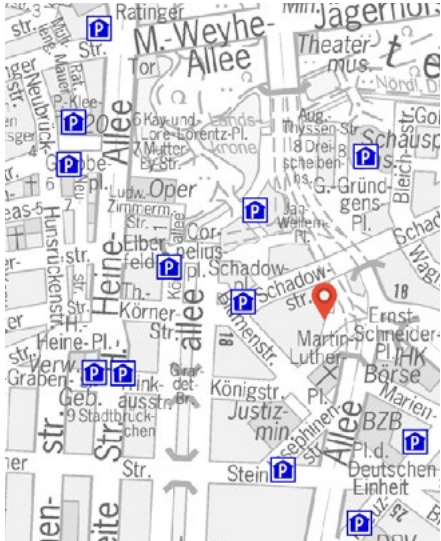

Comfort Offices
Martin-Luther-Platz
Martin-Luther-Platz 22
40212 Düsseldorf
+49 211 13866-0
mail@comfort-offices.com
www.comfort-offices.com

Servicezeiten
Service times
Mo-Do 8:00 – 18:00 h

DE	EN	
Standorte	Locations	Lokal
Einzelbüros	Individual offices	✓
Einzelarbeitsplätze im Coworking-Bereich	Individual workstations in co-working area	✓
Teambüros	Team offices	✓
Besprechungsräume	Meeting rooms	✓
Eventräume/-flächen	Event rooms/spaces	
Eigene postalische Adresse	Own postal address	✓
Sekretariatsservice	Secretarial service	✓
Küche	Kitchen	✓
Getränke	Drinks	✓
Eigene Parkplätze	Dedicated parking spaces	✓
Mindestmietzeit	Minimum rental period	1 h
Zugangszeiten	Access times	24/7
Regelmäßige Veranstaltungen oder Workshops	Regular events or workshops	
Regelmäßige Angebote speziell für Startups	Regular offers especially for start-ups