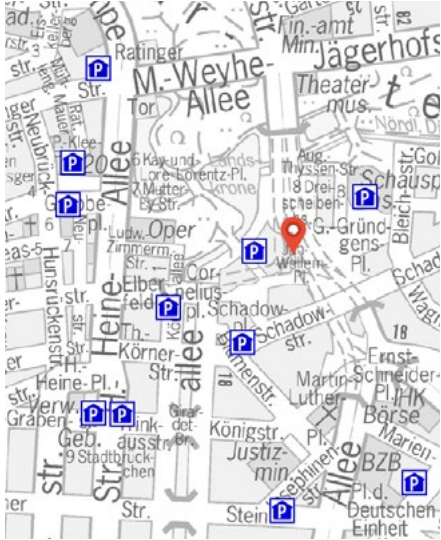

**Regus Düsseldorf
Kö-Bogen**

Königsallee 2b
40212 Düsseldorf
+49 211 54057000
dusseldorf.koebogen@regus.com
www.regus.de

**Servicezeiten
Service times**

Täglich | Every day
8:30 – 18:00 h

DE	EN	
Standorte	Locations	International
Einzelbüros	Individual offices	✓
Einzelarbeitsplätze im Coworking-Bereich	Individual workstations in co-working area	✓
Teambüros	Team offices	✓
Besprechungsräume	Meeting rooms	✓
Eventräume/-flächen	Event rooms/spaces	
Eigene postalische Adresse	Own postal address	
Sekretariatsservice	Secretarial service	✓
Küche	Kitchen	✓
Getränke	Drinks	✓
Eigene Parkplätze	Dedicated parking spaces	✓
Mindestmietzeit	Minimum rental period	1 Tag
Zugangszeiten	Access times	24/7
Regelmäßige Veranstaltungen oder Workshops	Regular events or workshops	✓
Regelmäßige Angebote speziell für Startups	Regular offers especially for start-ups	