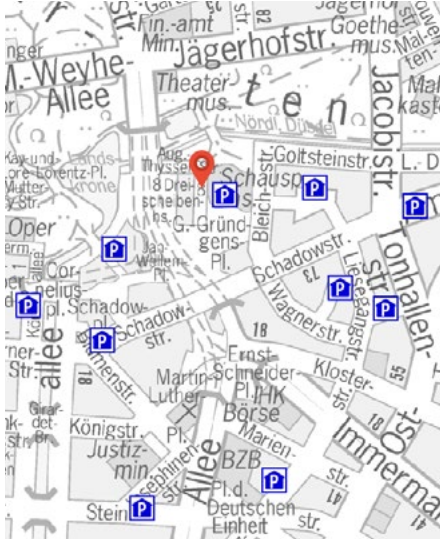

COLLECTION
Business Center
Düsseldorf Dreischeibenhaus
Dreischeibenhaus
40211 Düsseldorf
+49 211 88 250-0
duesseldorf@ubc-collection.com
www.ubc-collection.com

Servicezeiten
Service times
Mo–Do 8:30 – 18:00 h
Fr 8:30 – 17:00 h

DE	EN	
Standorte	Locations	Lokal
Einzelbüros	Individual offices	✓
Einzelarbeitsplätze im Coworking-Bereich	Individual workstations in co-working area	✓
Teambüros	Team offices	✓
Besprechungsräume	Meeting rooms	✓
Eventräume/-flächen	Event rooms/spaces	✓
Eigene postalische Adresse	Own postal address	✓
Sekretariatsservice	Secretarial service	✓
Küche	Kitchen	✓
Getränke	Drinks	✓
Eigene Parkplätze	Dedicated parking spaces	✓
Mindestmietzeit	Minimum rental period	
Zugangszeiten	Access times	24/7
Regelmäßige Veranstaltungen oder Workshops	Regular events or workshops	✓
Regelmäßige Angebote speziell für Startups	Regular offers especially for start-ups	✓