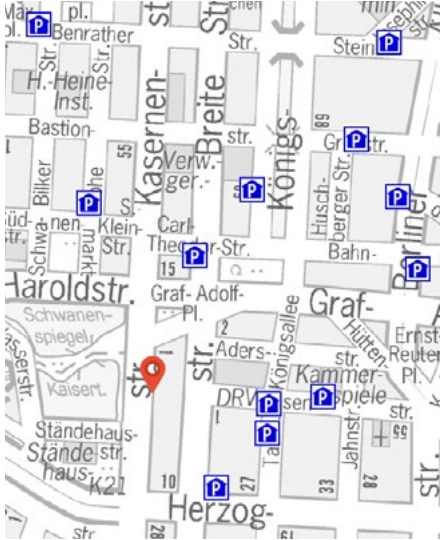

DESIGN OFFICES

Design Offices Düsseldorf Kaiserteich

Elisabethstraße 11
40217 Düsseldorf
+49 211 339970
duesseldorf.kaiserteich@designoffices.de
www.designoffices.de

Servicezeiten
Service times
Mo–Fr 8:30 – 18:00 h

DE	EN	
Standorte	Locations	National
Einzelbüros	Individual offices	✓
Einzelarbeitsplätze im Coworking-Bereich	Individual workstations in co-working area	✓
Teambüros	Team offices	✓
Besprechungsräume	Meeting rooms	✓
Eventräume/-flächen	Event rooms/spaces	✓
Eigene postalische Adresse	Own postal address	✓
Sekretariatsservice	Secretarial service	✓
Küche	Kitchen	✓
Getränke	Drinks	✓
Eigene Parkplätze	Dedicated parking spaces	✓
Mindestmietzeit	Minimum rental period	3 Monate
Zugangszeiten	Access times	24/7
Regelmäßige Veranstaltungen oder Workshops	Regular events or workshops	
Regelmäßige Angebote speziell für Startups	Regular offers especially for start-ups