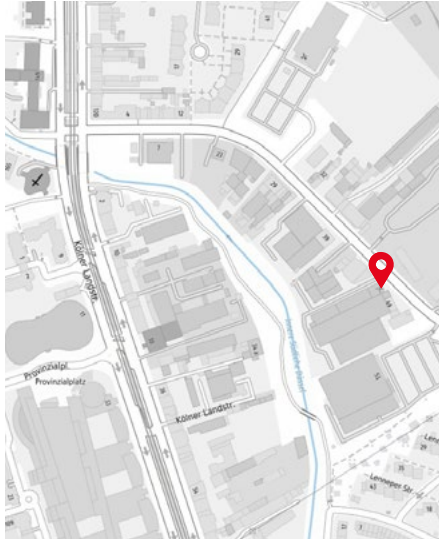

Depunkt Center Provinzialplatz

Harffstraße 47
40581 Düsseldorf
+49 211 98490621
info@depunkt-bc.com
www.depunkt-bc.com

Servicezeiten

Service times
Täglich | Every day
9:00 – 18:00 h

DE Zusätzliche Informationen