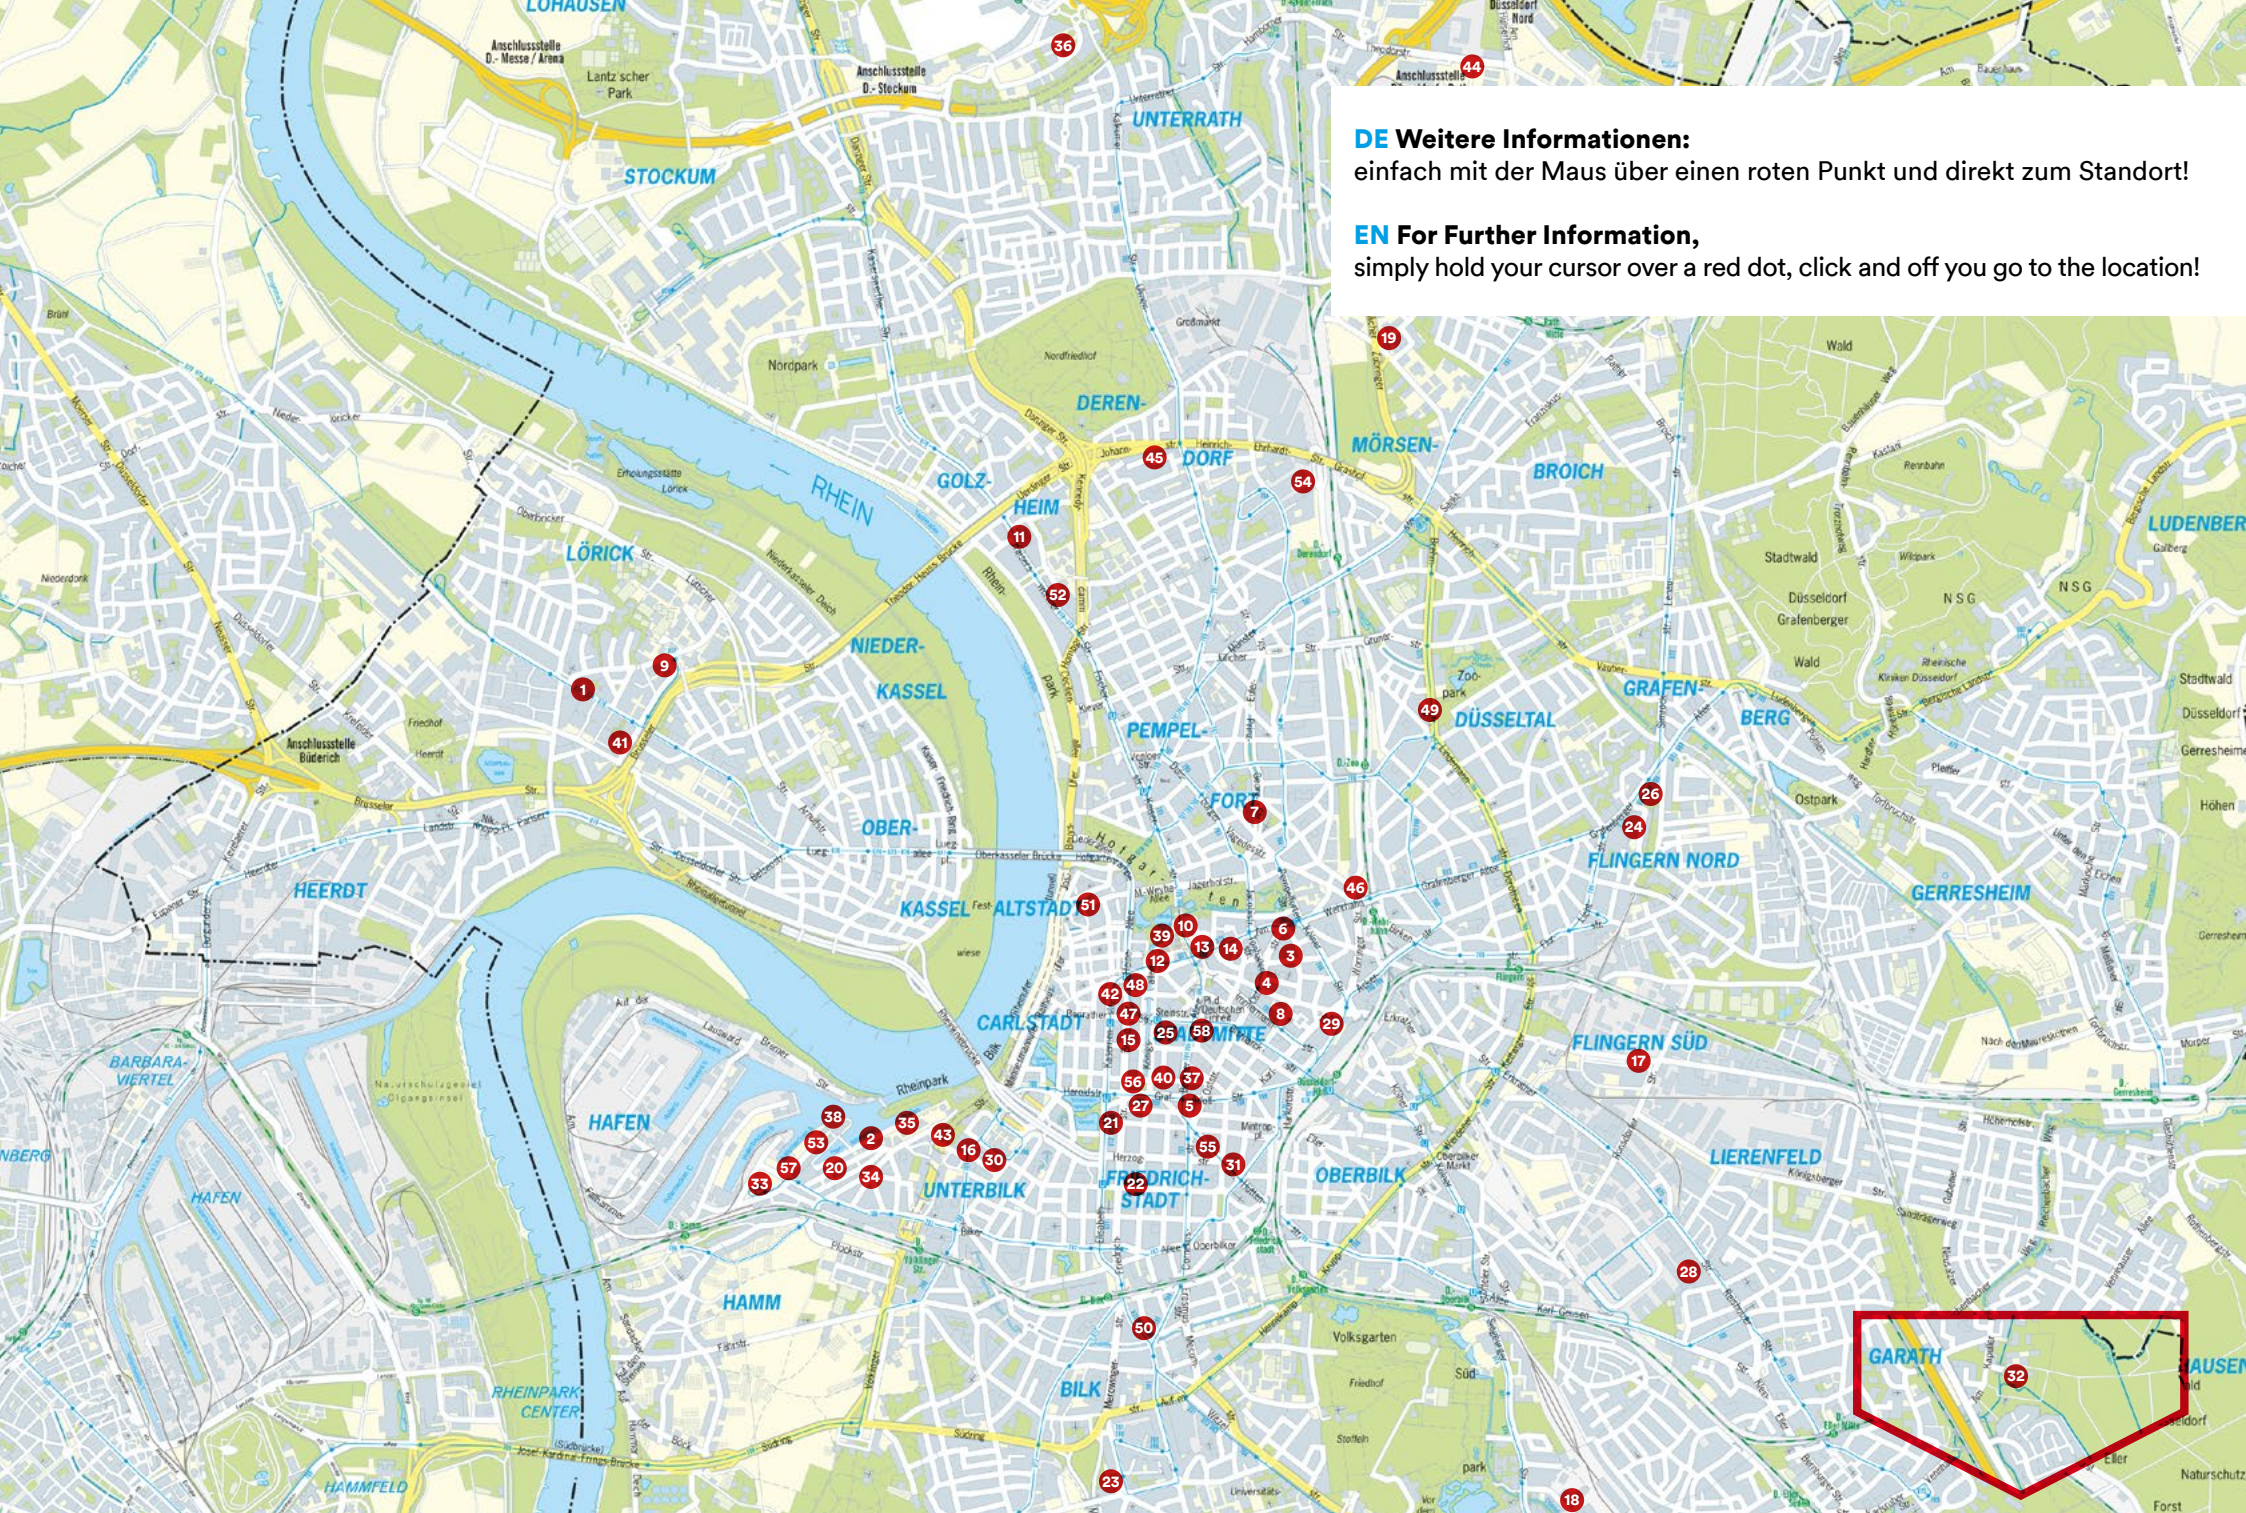

ideas room for

Business Center & Coworking Spaces
in Düsseldorf

Düsseldorf
Nähe trifft Freiheit
Live close Feel free

DE Weitere Informationen:

einfach mit der Maus über einen roten Punkt und direkt zum Standort!

EN For Further Information,

simply hold your cursor over a red dot, click and off you go to the location!

DE Room for Ideas:

Für Startups oder etablierte Corporates, für Newcomer aus Deutschland oder Investoren aus dem Ausland, für Einzelstarter oder Teamplayer, für 1 Tag oder 1 Jahr oder länger.