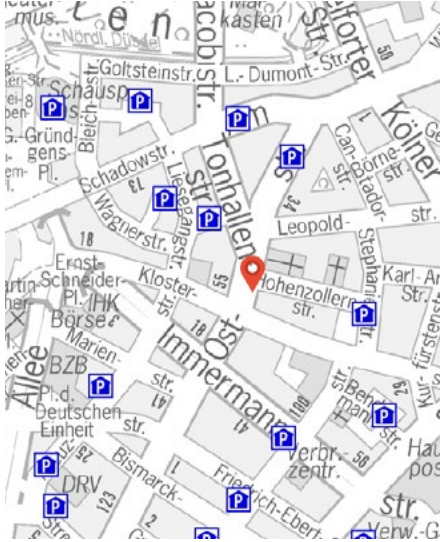

ABD Business Center

ABD Business Center

Oststraße 54
40211 Düsseldorf
+49 211 740 730
info@a-b-d.de
www.a-b-d.de

Servicezeiten

Service times
Mo–Do 9 – 17 h
Fr 9 – 16 h

DE Zusätzliche Informationen

Regelmäßige Workshops zu unternehmensspezifischen Themen wie Datensicherheit, Marketing und Gebrauchsmusterschutz.

EN Additional information

Regular workshops on topics of interest to entrepreneurs such as data security, marketing and legal protection of registered designs.

DE	EN	
Standorte	Locations	Lokal
Einzelbüros	Individual offices	✓
Einzelarbeitsplätze im Coworking-Bereich	Individual workstations in co-working area	
Teambüros	Team offices	✓
Besprechungsräume	Meeting rooms	✓
Eventräume/-flächen	Event rooms/spaces	✓
Eigene postalische Adresse	Own postal address	✓
Sekretariatsservice	Secretarial service	✓
Küche	Kitchen	✓
Getränke	Drinks	✓
Eigene Parkplätze	Dedicated parking spaces	✓
Mindestmietzeit	Minimum rental period	
Zugangszeiten	Access times	24/7
Regelmäßige Veranstaltungen oder Workshops	Regular events or workshops	✓
Regelmäßige Angebote speziell für Startups	Regular offers especially for start-ups