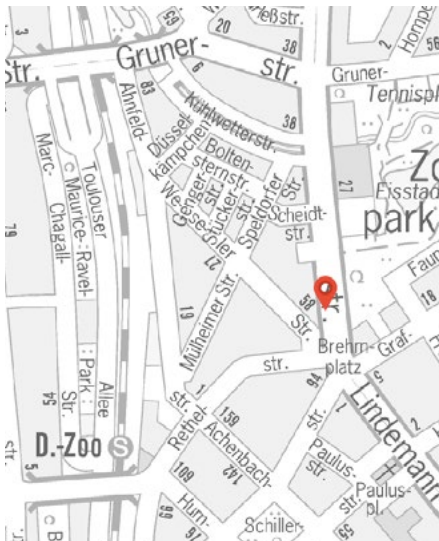

Seminar.Haus
Brehmstraße 3
40239 Düsseldorf
+49 211 6 39 544 26
drees@seminar.haus
www.seminar.haus

Servicezeiten
Service times
Mo–Fr 8:30 – 17:00 h

DE	EN	
Standorte	Locations	Lokal
Einzelbüros	Individual offices	✓
Einzelarbeitsplätze im Coworking-Bereich	Individual workstations in co-working area	✓
Teambüros	Team offices	✓
Besprechungsräume	Meeting rooms	✓
Eventräume/-flächen	Event rooms/spaces	✓
Eigene postalische Adresse	Own postal address	
Sekretariatsservice	Secretarial service	
Küche	Kitchen	
Getränke	Drinks	✓
Eigene Parkplätze	Dedicated parking spaces	
Mindestmietzeit	Minimum rental period	1 Monat
Zugangszeiten	Access times	24/7
Regelmäßige Veranstaltungen oder Workshops	Regular events or workshops	✓
Regelmäßige Angebote speziell für Startups	Regular offers especially for start-ups