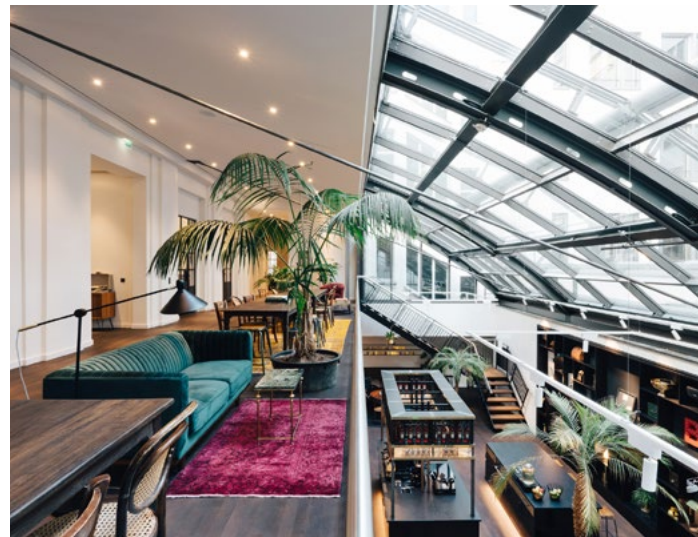

DE	EN	
Standorte	Locations	International
Einzelbüros	Individual offices	
Einzelarbeitsplätze im Coworking-Bereich	Individual workstations in co-working area	✓
Teambüros	Team offices	✓
Besprechungsräume	Meeting rooms	✓
Eventräume/-flächen	Event rooms/spaces	✓
Eigene postalische Adresse	Own postal address	✓
Sekretariatsservice	Secretarial service	✓
Küche	Kitchen	✓
Getränke	Drinks	✓
Eigene Parkplätze	Dedicated parking spaces	
Mindestmietzeit	Minimum rental period	1 Monat
Zugangszeiten	Access times	24/7
Regelmäßige Veranstaltungen oder Workshops	Regular events or workshops	✓
Regelmäßige Angebote speziell für Startups	Regular offers especially for start-ups