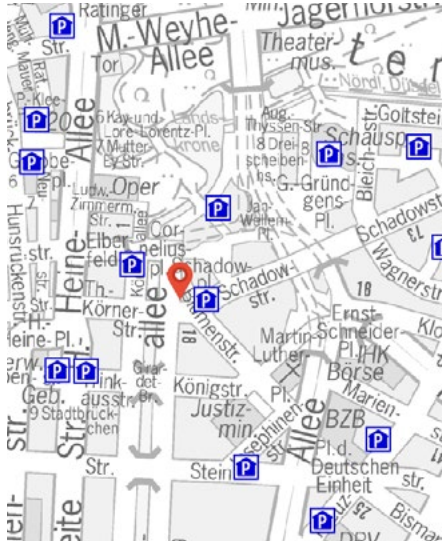

**Comfort Offices
Königsallee**

Königsallee 14
40212 Düsseldorf
+49 211 13866-0
mail@comfort-offices.com
www.comfort-offices.com

**Servicezeiten
Service times**

Mo-Do 8:00 – 18:00 h

DE	EN	
Standorte	Locations	Lokal
Einzelbüros	Individual offices	✓
Einzelarbeitsplätze im Coworking-Bereich	Individual workstations in co-working area	✓
Teambüros	Team offices	✓
Besprechungsräume	Meeting rooms	✓
Eventräume/-flächen	Event rooms/spaces	✓
Eigene postalische Adresse	Own postal address	✓
Sekretariatsservice	Secretarial service	✓
Küche	Kitchen	✓
Getränke	Drinks	✓
Eigene Parkplätze	Dedicated parking spaces	✓
Mindestmietzeit	Minimum rental period	1 Tag
Zugangszeiten	Access times	24/7
Regelmäßige Veranstaltungen oder Workshops	Regular events or workshops	
Regelmäßige Angebote speziell für Startups	Regular offers especially for start-ups