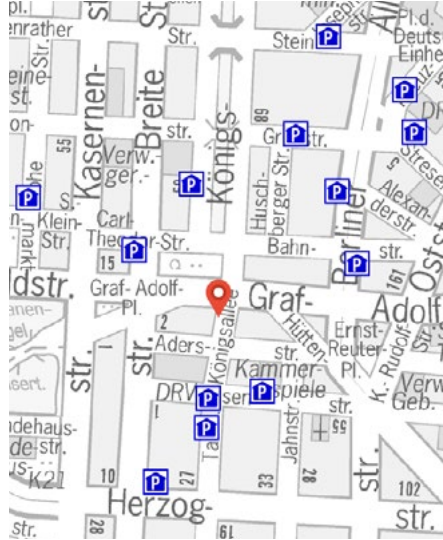

**Excellent Business Center
Düsseldorf**

Königsallee 61
40215 Düsseldorf
+49 211 424 710 00
dus.konigsallee61@regus.com
www.regus.de

**Servicezeiten
Service times**

Täglich | Every day
8:30 – 18:00 h

DE	EN	
Standorte	Locations	International
Einzelbüros	Individual offices	✓
Einzelarbeitsplätze im Coworking-Bereich	Individual workstations in co-working area	✓
Teambüros	Team offices	✓
Besprechungsräume	Meeting rooms	✓
Eventräume/-flächen	Event rooms/spaces	
Eigene postalische Adresse	Own postal address	
Sekretariatsservice	Secretarial service	✓
Küche	Kitchen	✓
Getränke	Drinks	✓
Eigene Parkplätze	Dedicated parking spaces	✓
Mindestmietzeit	Minimum rental period	1 Tag
Zugangszeiten	Access times	24/7
Regelmäßige Veranstaltungen oder Workshops	Regular events or workshops	✓
Regelmäßige Angebote speziell für Startups	Regular offers especially for start-ups