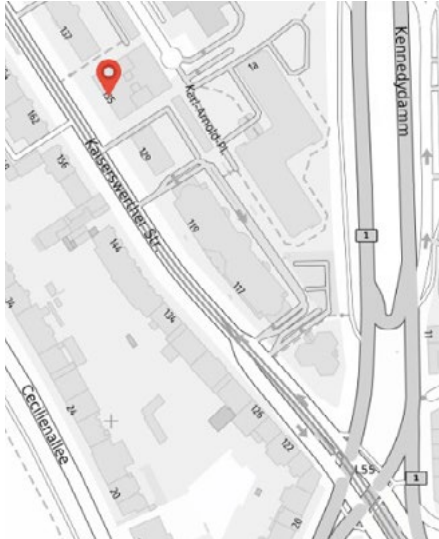

Spaces
Kennedydamm
Kaiserswerther Straße 135
40474 Düsseldorf
+49 211 54051600
reception.kennedydamm@spacesworks.com
www.spacesworks.com/dusseldorf/kennedydam

Servicezeiten
Service times
Täglich | Every day
9:00 – 17:00 h

DE Zusätzliche Informationen

Die Designerbüros mit ihren lichtdurchfluteten Räumen liegen direkt am Rhein, im Modeviertel Düsseldorfs, umgeben von üppigen Grünanlagen. Schnelles WLAN, eigene Terrassen, Fahrräder.

EN Additional information

The designer offices with their light-flooded rooms are located directly on the Rhine, in Düsseldorf's fashion district, surrounded by lush green spaces. Fast wifi, your own terraces, bicycles.

DE	EN	
Standorte	Locations	International
Einzelbüros	Individual offices	✓
Einzelarbeitsplätze im Coworking-Bereich	Individual workstations in co-working area	✓
Teambüros	Team offices	✓
Besprechungsräume	Meeting rooms	✓
Eventräume/-flächen	Event rooms/spaces	✓
Eigene postalische Adresse	Own postal address	✓
Sekretariatsservice	Secretarial service	✓
Küche	Kitchen	✓
Getränke	Drinks	✓
Eigene Parkplätze	Dedicated parking spaces	✓
Mindestmietzeit	Minimum rental period	1 Monat
Zugangszeiten	Access times	24/7
Regelmäßige Veranstaltungen oder Workshops	Regular events or workshops	
Regelmäßige Angebote speziell für Startups	Regular offers especially for start-ups	✓