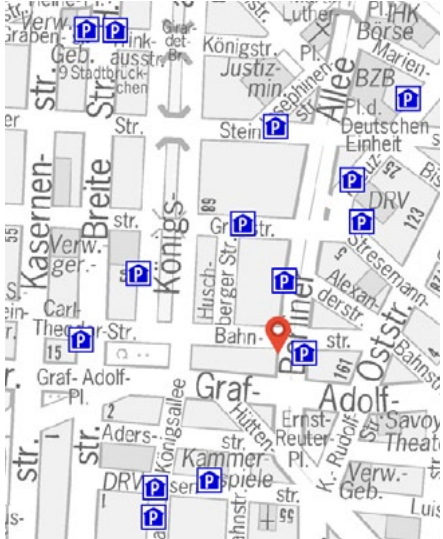

**Regus Düsseldorf
Berliner Allee**

Berliner Allee 59
40212 Düsseldorf
0800 5222 5333
dus.berlinerallee@regus.com
www.regus.de

**Servicezeiten
Service times**

Täglich | Every day
8:30 – 18:00 h

DE	EN	
Standorte	Locations	International
Einzelbüros	Individual offices	✓
Einzelarbeitsplätze im Coworking-Bereich	Individual workstations in co-working area	✓
Teambüros	Team offices	✓
Besprechungsräume	Meeting rooms	✓
Eventräume/-flächen	Event rooms/spaces	
Eigene postalische Adresse	Own postal address	
Sekretariatsservice	Secretarial service	✓
Küche	Kitchen	✓
Getränke	Drinks	✓
Eigene Parkplätze	Dedicated parking spaces	✓
Mindestmietzeit	Minimum rental period	1 Tag
Zugangszeiten	Access times	24/7
Regelmäßige Veranstaltungen oder Workshops	Regular events or workshops	✓
Regelmäßige Angebote speziell für Startups	Regular offers especially for start-ups