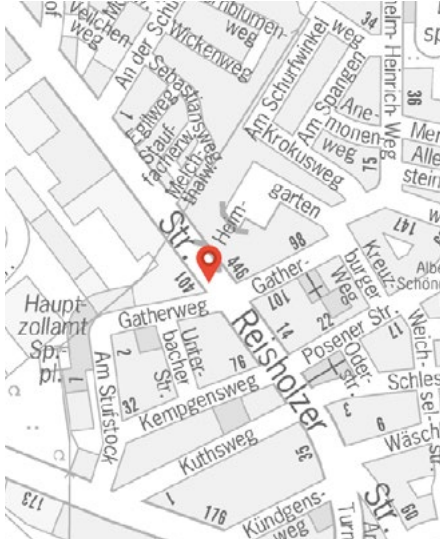

**Excellent Business Center
Düsseldorf**

Königsallee 61
40215 Düsseldorf
+49 211 424 710 00
dus.konigsallee61@regus.com
www.regus.de

**Servicezeiten
Service times**

Täglich | Every day
8:30 – 18:00 h

DE	EN	
Standorte	Locations	International
Einzelbüros	Individual offices	✓
Einzelarbeitsplätze im Coworking-Bereich	Individual workstations in co-working area	✓
Teambüros	Team offices	✓
Besprechungsräume	Meeting rooms	✓
Eventräume/-flächen	Event rooms/spaces	
Eigene postalische Adresse	Own postal address	
Sekretariatsservice	Secretarial service	✓
Küche	Kitchen	✓
Getränke	Drinks	✓
Eigene Parkplätze	Dedicated parking spaces	✓
Mindestmietzeit	Minimum rental period	1 Tag
Zugangszeiten	Access times	24/7
Regelmäßige Veranstaltungen oder Workshops	Regular events or workshops	✓
Regelmäßige Angebote speziell für Startups	Regular offers especially for start-ups	